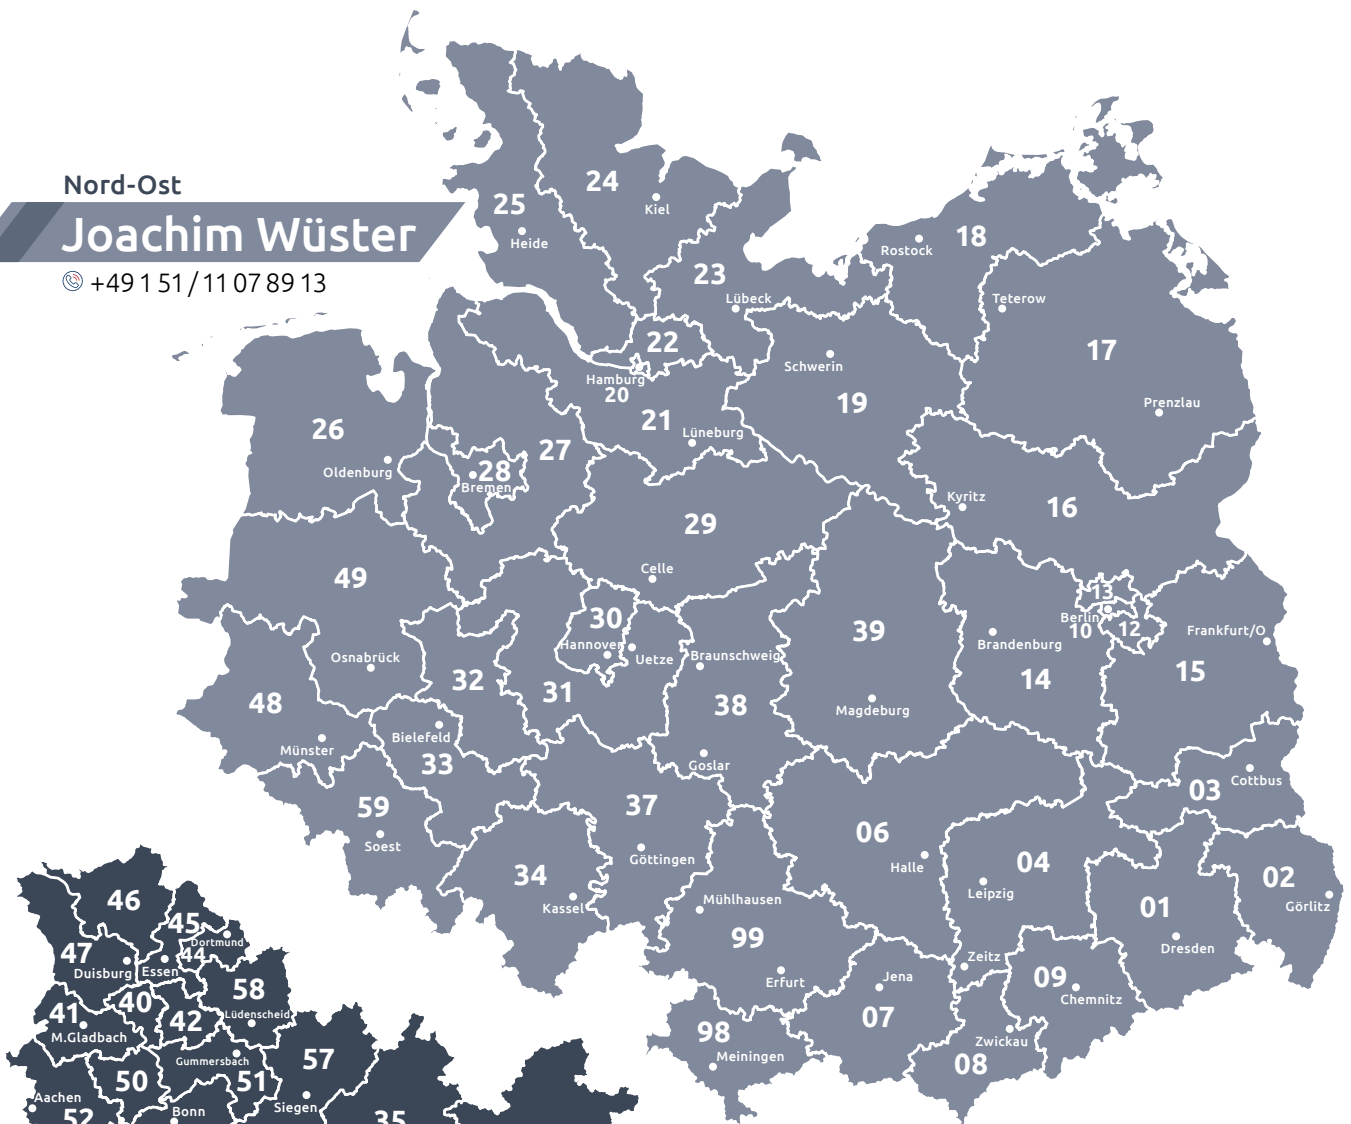

Nord-Ost

Joachim Wüster

+49 1 51 / 11 07 89 13

Süd-West

Sascha Runkel

+49 1 51 / 21 27 38 30