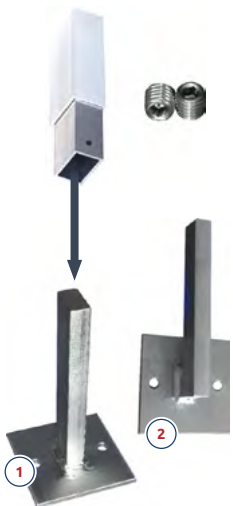

Balkonprofil 20020		200 x 20	Lfm.	
BP20020	weiß			

Abdeckkappe 20020		200 x 20	Stk.	
AKBP20020	weiß			

Alu-U-Profil Verstärkungsprofil für 20 mm Profile		15 x 20 x 2		
--	--	-------------	--	--

Zubehör

5 Farben und Dekore stehen auf Seite 93 zur Auswahl.