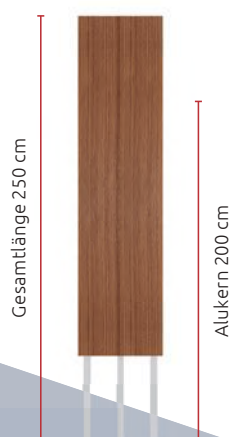

- PVC-Palisaden-Sichtschutzelemente 500 x 35 mm mit jeweils 3 Aluminiumkernen zum Einbetonieren
- PVC-Profile in Hellgrau (ähnlich RAL 7040) oder Weiß (ähnlich RAL 9016) durchgefärbt, sowie in sechs verschiedenen Dekoren foliert