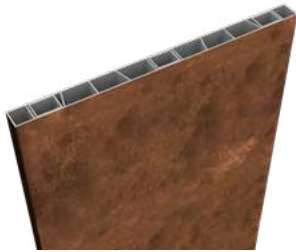

- PVC-Palisaden-Sichtschutzelemente 500 x 35 mm mit jeweils 3 Aluminiumkernen zum Einbetonieren
- in sechs verschiedenen Dekoren foliert

Dekor Schiefer Optik

Zubehör

| Artikelbezeichnung | Abmessungen [cm] | Farbe | Artikelnummer | ME | Preis | |
|--|------------------|----------------|--------------------|----------|-------|--|
|  <p>Abdeckkappe 500 x 35 mm</p> | | | Dekore: | | | |
| | | | Streifen Douglasie | AKPS1004 | Stk. | |
| | | | Sibirische Lärche | AKPS1005 | Stk. | |
| | | | Cortenstahl Optik | AKPS1006 | Stk. | |
| | | | Schiefer Optik | AKPS1007 | Stk. | |
| | | | Granit Optik | AKPS1008 | Stk. | |
| | | Rohbeton Optik | AKPS1009 | Stk. | | |
|  <p>Kleber 200g Für ca. 50 Abdeckkappen.</p> | | transparent | 1014 | Stk. | | |

| | | | | | |
|--|-----|---|--------------|------|--|
| Palisaden Sichtschutz 500 x 35 mm Inkl. Alukern. | 200 | Dekor: Sibirische Lärche 2 | PS50035_4301 | Stk. | |
|--|-----|---|--------------|------|--|

- 3 Cortenstahl Optik
- 4 Schiefer Optik

- 5 Granit Optik
- 6 Rohbeton Optik

1

2

3

4

5

6