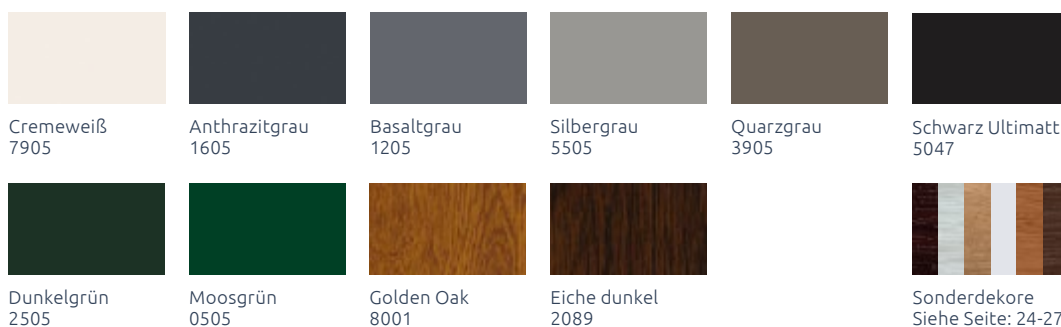

Verkleidungsprofile 17 mm

	Artikel	Farben	Beschaffenheit	Abmessungen [mm]	Längen [m]	VE	ME			
	VP200-2_300	weiß	einseitig mit 2 Nuten	200 x 17	3	30	m			
	VP200-2	weiß	3-Brettoptik*		6					
	VP200-3_300	weiß	beidseitig mit 1 Nut 2-Brettoptik *	200 x 17	3	15	m			
	VP200-3	weiß			6	30	m			
	VP200-3_1605	Anthrazitgrau								
	VP200-3_1205	Basaltgrau								
	VP200-3_5505	Silbergrau								
	VP200-3_3905	Quarzgrau								
	VP200-3_5047	Schwarz Ultimatt								
	VP200-3_2505	Dunkelgrün								
	VP200-3_0505	Moosgrün								
	VP200-3_7905	Cremeweiß								
	VP200-3_8001	Golden Oak								
	VP200-3_2089	Eiche Dunkel								
	VP200-3_D	Sonderdekor					6			
		P200			weiß	1-Brettoptik	200 x 17	6	30	m
P200_D		Sonderdekor	6							
	VP250_300	weiß	einseitig mit 2 Nuten	250 x 17	3	30	m			
	VP250	weiß	3-Brettoptik *		6					

* mit Langlöchern im Schraubkanal

Lagerprogramm Dekor-Folien

Aus drucktechnischen Gründen kann die Farbwiedergabe zum Original abweichen.