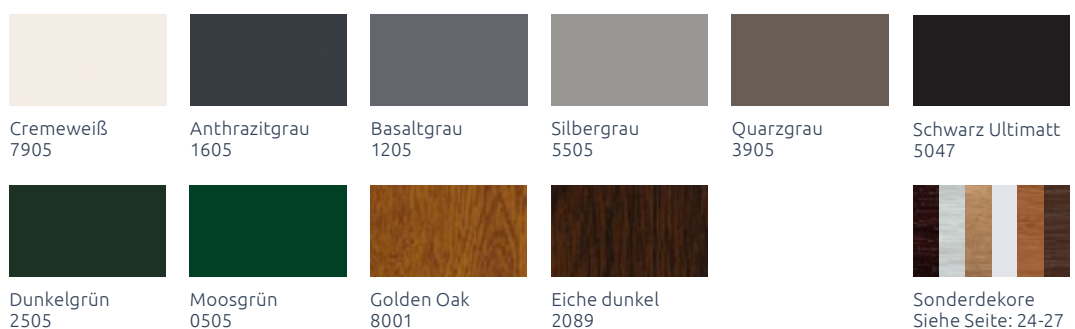

Zubehörprofile für 17 mm Profile 1-tlg.

	Artikel	Farben	Abmessungen [mm]	Längen [m]	VE	ME	
	U-Profil						
	U5030_300	weiß		3	30	m	
	U5030	weiß		6	60	m	
	U5030_1605	Anthrazitgrau					
	U5030_1205	Basaltgrau					
	U5030_5505	Silbergrau					
	U5030_3905	Quarzgrau					
	U5030_5047	Schwarz Ultimatt					
	U5030_2505	Dunkelgrün	50 x 30	6	60	m	
	U5030_0505	Moosgrün					
	U5030_7905	Cremeweiß					
	U5030_8001	Golden Oak					
	U5030_2089	Eiche Dunkel					
	U5030_D	Sonderdekor					
	H-Profil						
	H6547	weiß					
	H6547_1605	Anthrazitgrau					
	H6547_1205	Basaltgrau					
	H6547_5505	Silbergrau					
	H6547_3905	Quarzgrau					
	H6547_5047	Schwarz Ultimatt	65 x 47	6	60	m	
	H6547_2505	Dunkelgrün					
	H6547_0505	Moosgrün					
	H6547_7905	Cremeweiß					
	H6547_8001	Golden Oak					
	H6547_2089	Eiche Dunkel					
	H6547_D	Sonderdekor					
		Eck-Profil					
E5050		weiß	30 x 50	6	60	m	
	Eck-Profil variabel knickbar						
	EV4040	weiß					
	EV4040_1605	Anthrazitgrau					
	EV4040_1205	Basaltgrau					
	EV4040_5505	Silbergrau					
	EV4040_3905	Quarzgrau					
	EV4040_5047	Schwarz Ultimatt	120 x 80	6	36	m	
	EV4040_2505	Dunkelgrün					
	EV4040_0505	Moosgrün					
	EV4040_7905	Cremeweiß					
	EV4040_8001	Golden Oak					
	EV4040_2089	Eiche Dunkel					
	EV4040_D	Sonderdekor					

Lagerprogramm Dekor-Folien

Aus drucktechnischen Gründen kann die Farbwiedergabe zum Original abweichen.