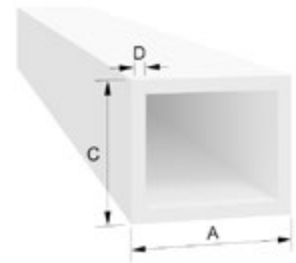

Für Profile die nicht in vollen Verpackungseinheiten abgenommen werden, erheben wir einen Aufschlag von 35,- EURO pro Artikel.

Rohrprofile

Artikelnummer	Artikelbezeichnung	A [mm]	C [mm]	D [mm]	Länge [m]	Farbe	VE	ME
R 2012	Rohrprofil 20 x 12 mm	20	12	2	6	weiß	120	m
R 2515	Rohrprofil 25 x 15 mm	25	15	2	6	weiß	60	m
R 2515-S/15	Rohrprofil 25 x 15 mm mit Schaum sk auf 15er Seite	25	15	2	6	weiß	60	m
R 2515-S/25	Rohrprofil 25 x 15 mm mit Schaum sk auf 25er Seite	25	15	2	6	weiß	60	m
R 2515-S/2	Rohrprofil 25 x 15 mm mit Schaum sk auf 15er und 25er Seite	25	15	2	6	weiß	60	m
R 4025	Rohrprofil 40 x 25 mm	40	25	2	6	weiß	60	m
R 4035	Rohrprofil 40 x 35 mm	40	35	3	6	weiß	30	m
R 6040	Rohrprofil 60 x 40 mm	60	40	3	6	weiß	30	m

SCHARFKANTIG

Artikelnummer	Artikelbezeichnung	A [mm]	C [mm]	D [mm]	Länge [m]	Farbe	VE	ME
R 2520	Rohrprofil 25 x 20 mm mit abgerundeten Außenecken	25	20	2	6	weiß	60	m
R 3530	Rohrprofil 35 x 30 mm mit abgerundeten Außenecken	35	30	3	6	weiß	60	m
R 3530x1,5	Rohrprofil 35 x 30 mm mit abgerundeten Außenecken	35	30	1,5	6	weiß	60	m
R 4040	Rohrprofil 40 x 40 mm mit abgerundeten Außenecken	40	40	1,4	6	weiß	60	m
R 4545	Rohrprofil 45 x 45 mm mit abgerundeten Außenecken	45	45	2	6	weiß	36	m
SP8787	Pfostenprofil 87 x 87 mm	87	87	2	6	weiß	6	m
ZP120120	Pfostenprofil 120 x 120 mm	120	120	2	6	weiß	6	m