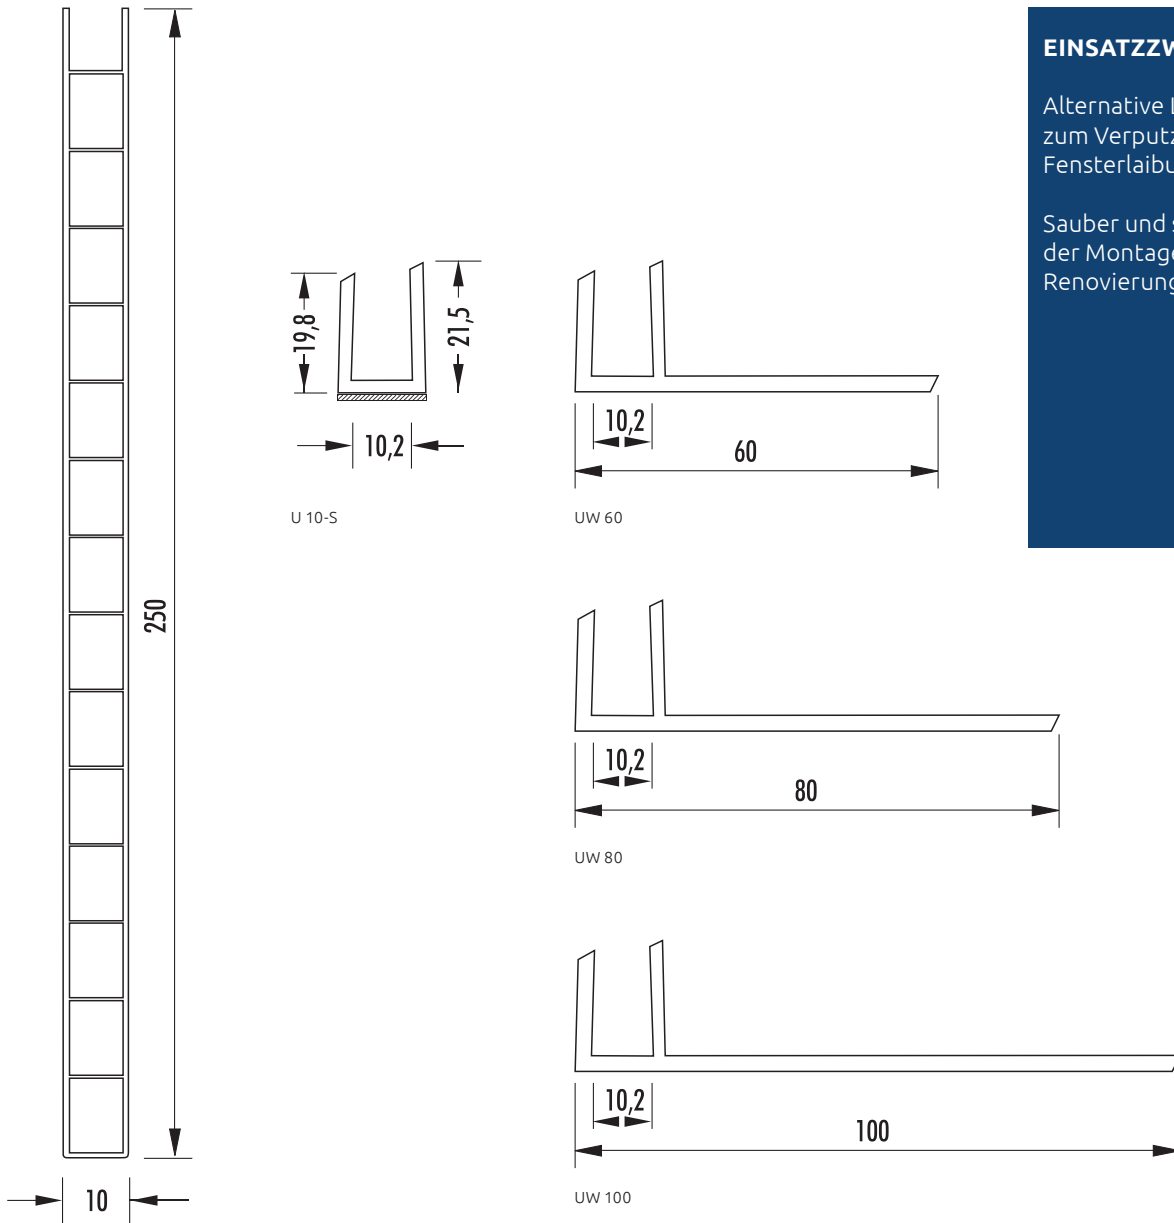

Laibungsverkleidung

1.10 Laibungsverkleidung

Seite 77 Laibungsverkleidung

 Alternativ weitere Laibungsverkleidungen siehe Seite 18.

Laibungsverkleidung

KA 25010

EINSATZZWECK

Alternative Lösung zum Verputzen von Fensterlaibungen.

Sauber und schnell in der Montage, ideal in der Renovierung.

Artikelnummer	Artikelbezeichnung	A [mm]	B [mm]	C [mm]	D [mm]	Länge [m]	Farbe	VE	ME
KA 25010	Laibungsverkleidung 250 x 10 mm					6	weiß	30	m
U 10-S	U-Profil - Aufnahme 10 mm selbstklebend					6	weiß	120	m
UW 60	U-Winkelprofil, für 10 mm Platten					6	weiß	60	m
UW 80	U-Winkelprofil, für 10 mm Platten					6	weiß	60	m
UW 100	U-Winkelprofil, für 10 mm Platten					6	weiß	60	m