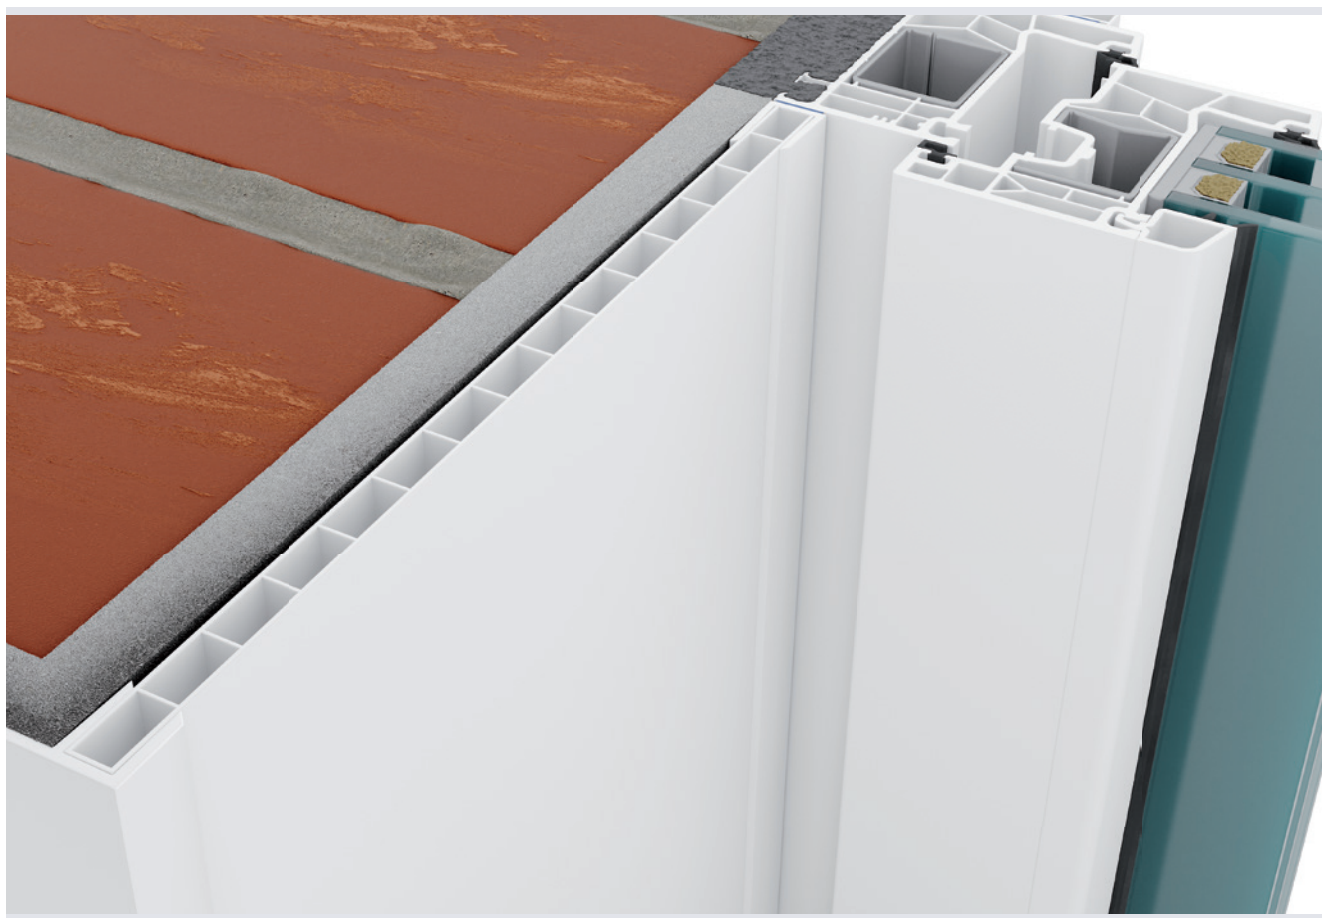

Laibungsverkleidung

1.10 Laibungsverkleidung

Seite 77 Laibungsverkleidung

 Alternativ weitere Laibungsverkleidungen siehe Seite 18.

Laibungsverkleidung

KA 25010

EINSATZZWECK

Alternative Lösung zum Verputzen von Fensterlaibungen.

Sauber und schnell in der Montage, ideal in der Renovierung.

Artikelnummer	Artikelbezeichnung	A [mm]	B [mm]	C [mm]	D [mm]	Länge [m]	Farbe	VE	ME
KA 25010	Laibungsverkleidung 250 x 10 mm					6	weiß	30	m
U 10-S	U-Profil - Aufnahme 10 mm selbstklebend					6	weiß	120	m
UW 60	U-Winkelprofil, für 10 mm Platten					6	weiß	60	m
UW 80	U-Winkelprofil, für 10 mm Platten					6	weiß	60	m
UW 100	U-Winkelprofil, für 10 mm Platten					6	weiß	60	m