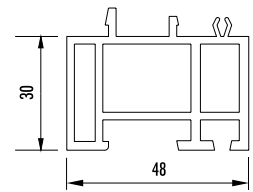

Aluplast

SB 4830S

Artikelnummer	Artikelbezeichnung	Länge [m]	Farbe	VE	ME	70 mm Energeto 4000	70 mm Energeto 5000	85 mm Energeto 8000	70 mm Ideal 4000	70 mm Ideal 5000	85 mm Ideal 7000	85 mm Ideal 8000
SB 2530A-2	Sohlbankprofil 25 x 30 mm	6	grau	60	m	☐	☐	☐	☐	☐	☐	☐
SB 3030S	Sohlbankprofil 30 x 30 mm	6	grau	60	m	☐	☐	☐	☐	☐	☐	☐
SB 3235ST	Sohlbankprofil 32 x 35 mm	6	grau	60	m	☐	☐	☐	☐	☐	☐	☐
SB 4830S	Sohlbankprofil 48 x 30 mm	6	grau	60	m	☒	☒	☒	☒	☒	☒	☒
SB 4131 I 84	Sohlbankprofil 41 x 31 mm mit Dämmkern	6	weiß	60	m	☒	☒	☒	☒	☒	☒	☒
SB 3629G-2	Sohlbankprofil 36 x 29 mm	6	weiß	60	m	☐	☐	☐	☐	☐	☐	☐
VB 5830	Verbreiterung 58 x 30 mm	6	weiß	36	m				☐			

Die Profile passen bei diesen Systemen von Aluplast.

- ☒ zusätzliche Verschraubung empfehlenswert
- ☒ nur ohne Dämmung passend