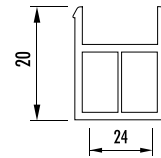

NEU

Salamander

SB 2420TT

Artikelnummer	Artikelbezeichnung	Länge [m]	Farbe	VE	ME
SB 3629B-2	Sohlbankprofil 36 x 29 mm	6	grau	60	m
SB 2625-B	Sohlbankprofil 26 x 25 mm	6	grau	60	m
SB 2630-B	Sohlbankprofil 26 x 30 mm	6	grau	60	m
SB 2420TT	Transportschutz 24 x 20 mm	6	grau	60	m
SB 2520TB	Sohlbankprofil 25 x 20 mm	6	grau	60	m
SB 2330/3	Sohlbankprofil 23 x 30 mm	6	weiß	60	m
SB 2530VS-2	Sohlbankprofil 25 x 30 mm	6	grau	60	m
SB 3030S	Sohlbankprofil 30 x 30 mm	6	grau	60	m

	70 mm Energeto 4000	70 mm Energeto 5000	85 mm Energeto 8000	70 mm Ideal 4000	70 mm Ideal 5000
Die Profile passen bei diesen Systemen von Salamander.	☐				
	☐			☐	
	☐			☐	
	☐				☐
	☐	☐	☐		☐
	☐	☐			☐