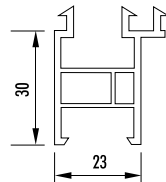

NEU

Salamander

SB 2330/3

Artikelnummer	Artikelbezeichnung	Länge [m]	Farbe	VE	ME
SB 3629B-2	Sohlbankprofil 36 x 29 mm	6	grau	60	m
SB 2625-B	Sohlbankprofil 26 x 25 mm	6	grau	60	m
SB 2630-B	Sohlbankprofil 26 x 30 mm	6	grau	60	m
SB 2420TT	Transportschutz 24 x 20 mm	6	grau	60	m
SB 2520TB	Sohlbankprofil 25 x 20 mm	6	grau	60	m
SB 2330/3	Sohlbankprofil 23 x 30 mm	6	weiß	60	m
SB 2530VS-2	Sohlbankprofil 25 x 30 mm	6	grau	60	m
SB 3030S	Sohlbankprofil 30 x 30 mm	6	grau	60	m

	70 mm Energeto 4000	70 mm Energeto 5000	85 mm Energeto 8000	70 mm Ideal 4000	70 mm Ideal 5000
Die Profile passen bei diesen Systemen von Salamander.	☐				
	☐			☐	
	☐			☐	
	☐				☐
	☐	☐	☐		☐
	☐	☐			☐