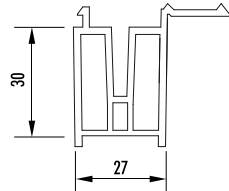

SB 2730VT-2