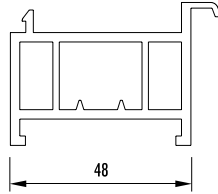

VEKA

SB 4830V

Artikelnummer	Artikelbezeichnung	Länge [m]	Farbe	VE	ME
SB 4030 V 82	Sohlbankprofil 40 x 30 mm mit Dämmkern	6	grau	60	m
SB 4830V	Sohlbankprofil 40 x 30 mm ohne Dämmkern	6	grau	60	m
SB 3530V-L	Sohlbankprofil 35 x 30 mm mit Lippe	6	grau	60	m
SB 3530V	Sohlbankprofil 35 x 30 mm	6	grau	60	m
SB 2530VT-2	Sohlbankprofil 25 x 30 mm	6	grau	60	m
SB 2530VS-2	Sohlbankprofil 25 x 30 mm	6	grau	60	m
SB 2730VT-2	Sohlbankprofil 27 x 30 mm	6	grau	60	m
SB 3835V	Sohlbankprofil 38 x 35 mm	6	grau	60	m
VB 5830	Verbreiterung 58 x 30 mm	6	grau	60	m
SB 2530T-2	Sohlbankprofil 25 x 30 mm	6	grau	60	m

	70 mm Softline	70 mm Swingline	76 mm Softline	82 mm Softline	82 mm Artline
Die Profile passen bei diesen Systemen von Veka.	☐	☐	☐	☐	☐
	☐	☐	☐	☐	☐
	☐	☐	☐	☐	☐
	☐	☐	☐	☐	☐
	☐	☐	☐	☐	☐
	☐	☐	☐	☐	☐
	☐	☐	☐	☐	☐
	☐	☐	☐	☐	☐
	☐	☐	☐	☐	☐