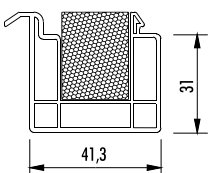

Aluplast

SB 2530A-2

SB 3030S

SB 3235-ST

SB 4830S

SB 4131 I 84

SB 3629G-2

VB 5830

Artikelnummer	Artikelbezeichnung	Länge [m]	Farbe	VE	ME	70 mm Energeto 4000	70 mm Energeto 5000	85 mm Energeto 8000	70 mm Ideal 4000	70 mm Ideal 5000	85 mm Ideal 7000	85 mm Ideal 8000
SB 2530A-2	Sohlbankprofil 25 x 30 mm	6	grau	60	m	<input type="radio"/>	<input type="radio"/>	<input type="radio"/>	<input type="radio"/>	<input type="radio"/>	<input type="radio"/>	<input type="radio"/>
SB 3030S	Sohlbankprofil 30 x 30 mm	6	grau	60	m	<input type="radio"/>	<input type="radio"/>	<input type="radio"/>	<input type="radio"/>	<input type="radio"/>	<input type="radio"/>	<input type="radio"/>
SB 3235ST	Sohlbankprofil 32 x 35 mm	6	grau	60	m	<input type="radio"/>	<input type="radio"/>	<input type="radio"/>	<input type="radio"/>	<input type="radio"/>	<input type="radio"/>	<input type="radio"/>
SB 4830S	Sohlbankprofil 48 x 30 mm	6	grau	60	m	<input checked="" type="radio"/>	<input checked="" type="radio"/>	<input checked="" type="radio"/>	<input checked="" type="radio"/>	<input checked="" type="radio"/>	<input checked="" type="radio"/>	<input checked="" type="radio"/>
SB 4131 I 84	Sohlbankprofil 41 x 31 mm mit Dämmkern	6	weiß	60	m	<input checked="" type="radio"/>	<input checked="" type="radio"/>	<input checked="" type="radio"/>	<input checked="" type="radio"/>	<input checked="" type="radio"/>	<input checked="" type="radio"/>	<input checked="" type="radio"/>
SB 3629G-2	Sohlbankprofil 36 x 29 mm	6	weiß	60	m	<input type="radio"/>	<input type="radio"/>	<input type="radio"/>	<input type="radio"/>	<input type="radio"/>	<input type="radio"/>	<input type="radio"/>
VB 5830	Verbreiterung 58 x 30 mm	6	weiß	36	m				<input type="radio"/>			