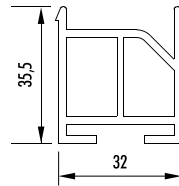

Aluplast

SB 3235-ST

Artikelnummer	Artikelbezeichnung	Länge [m]	Farbe	VE	ME	70 mm Energeto 4000	70 mm Energeto 5000	85 mm Energeto 8000	70 mm Ideal 4000	70 mm Ideal 5000	85 mm Ideal 7000	85 mm Ideal 8000
SB 2530A-2	Sohlbankprofil 25 x 30 mm	6	grau	60	m	☐	☐	☐	☐	☐	☐	☐
SB 3030S	Sohlbankprofil 30 x 30 mm	6	grau	60	m	☐	☐	☐	☐	☐	☐	☐
SB 3235ST	Sohlbankprofil 32 x 35 mm	6	grau	60	m	☐	☐	☐	☐	☐	☐	☐
SB 4830S	Sohlbankprofil 48 x 30 mm	6	grau	60	m	☒	☒	☒	☒	☒	☒	☒
SB 4131 I 84	Sohlbankprofil 41 x 31 mm mit Dämmkern	6	weiß	60	m	☒	☒	☒	☒	☒	☒	☒
SB 3629G-2	Sohlbankprofil 36 x 29 mm	6	weiß	60	m	☐	☐	☐	☐	☐	☐	☐
VB 5830	Verbreiterung 58 x 30 mm	6	weiß	36	m				☐			

Die Profile passen bei diesen Systemen von Aluplast.

- ☒ zusätzliche Verschraubung empfehlenswert
- ☒ nur ohne Dämmung passend