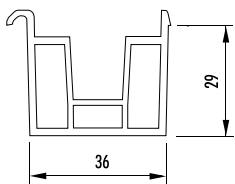

GEALAN

SB 3629G-2