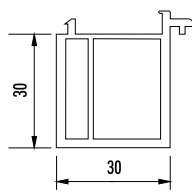

Aluplast

SB 3030S

Artikelnummer	Artikelbezeichnung	Länge [m]	Farbe	VE	ME	70 mm Energeto 4000	70 mm Energeto 5000	85 mm Energeto 8000	70 mm Ideal 4000	70 mm Ideal 5000	85 mm Ideal 7000	85 mm Ideal 8000
SB 2530A-2	Sohlbankprofil 25 x 30 mm	6	grau	60	m	☐	☐	☐	☐	☐	☐	☐
SB 3030S	Sohlbankprofil 30 x 30 mm	6	grau	60	m	☐	☐	☐	☐	☐	☐	☐
SB 3235ST	Sohlbankprofil 32 x 35 mm	6	grau	60	m	☐	☐	☐	☐	☐	☐	☐
SB 4830S	Sohlbankprofil 48 x 30 mm	6	grau	60	m	☒	☒	☒	☒	☒	☒	☒
SB 4131 I 84	Sohlbankprofil 41 x 31 mm mit Dämmkern	6	weiß	60	m	☒	☒	☒	☒	☒	☒	☒
SB 3629G-2	Sohlbankprofil 36 x 29 mm	6	weiß	60	m	☐	☐	☐	☐	☐	☐	☐
VB 5830	Verbreiterung 58 x 30 mm	6	weiß	36	m				☐			

Die Profile passen bei diesen Systemen von Aluplast.

- ☒ zusätzliche Verschraubung empfehlenswert
- ☒ nur ohne Dämmung passend