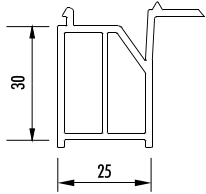

NEU

Schüco

SB 2530S-2