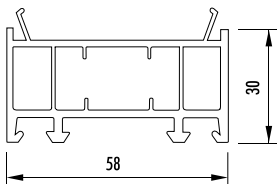

SB 4830V

SB 4130 PF 76 *

SB 3612

SB 3629G-2

SB 3830 R 80

VB 5830

Artikelnummer	Artikelbezeichnung	Länge [m]	Farbe	VE	ME
SB 4130 I 76	Sohlbankprofil 41 x 30 mm mit Dämmkern	6	grau	60	m
SB 4131 I 84	Sohlbankprofil 41 x 31 mm mit Dämmkern	6	grau	60	m
SB 3017I-L/76	Sohlbankprofil 30 x 17 mm mit Lippe	6	grau	60	m
SB 3017I-L/84	Sohlbankprofil 30 x 17 mm mit Lippe	6	grau	60	m
SB 4022T	Sohlbankprofil 40 x 22 mm	6	grau	60	m
SB 1730-TE	Sohlbankprofil 17 x 30 mm	6	grau	60	m
SB 2530T-2	Sohlbankprofil 25 x 30 mm	6	grau	60	m
SB 4030 V 82	Sohlbankprofil 40 x 30 mm mit Dämmkern	6	grau	60	m
SB 2530VT-2	Sohlbankprofil 25 x 30 mm	6	grau	60	m
SB 2730VT-2	Sohlbankprofil 27 x 30 mm	6	grau	60	m
SB 3530V	Sohlbankprofil 35 x 30 mm	6	grau	60	m
SB 3530V-L	Sohlbankprofil 35 x 30 mm mit Lippe	6	grau	60	m
SB 3835V	Sohlbankprofil 38 x 35 mm	6	grau	60	m
SB 4830V	Adapter Sohlbankprofil 48 x 30 mm	6	weiß	36	m
SB 4130 PF 76	Sohlbankprofil 41 x 30 mm mit Lippe und Dämmkern	6	grau	60	m
SB 3612	Sohlbankprofil 36 x 12 mm	6	grau	60	m
SB 3629G-2	Sohlbankprofil 36 x 29 mm	6	grau	60	m
SB 3830 R 80	Sohlbankprofil 38 x 30 mm	6	grau	60	m
VB 5830	Verbreiterung 58 x 30 mm	6	weiß	36	m

	71 mm Arcade	76 mm Prestige	76 mm Elegante	84 mm Eforite
		<input type="radio"/>	<input type="radio"/>	
		<input type="radio"/>		<input type="radio"/>
		<input type="radio"/>	<input type="radio"/>	
		<input type="radio"/>		<input type="radio"/>
		<input type="radio"/>		
	<input type="radio"/>			
	<input type="radio"/>			
	<input type="radio"/>			
	<input type="radio"/>			
	<input type="radio"/>			
	<input type="radio"/>			
	<input type="radio"/>			
	<input type="radio"/>	<input type="radio"/>		
	<input type="radio"/>			<input type="radio"/>
	<input type="radio"/>			
	<input type="radio"/>			<input type="radio"/>