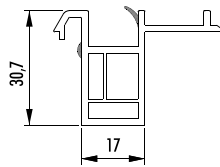

SB 3017 I-L/76