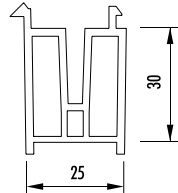

SB 4830V

SB 3530V-L

SB 3530V

SB 2530VT-2

SB 2530VS-2

SB 2730VT-2

SB 3835V

VB 5830

SB 2530T-2

Artikelnummer	Artikelbezeichnung	Länge [m]	Farbe	VE	ME
SB 4030 V 82	Sohlbankprofil 40 x 30 mm mit Dämmkern	6	grau	60	m
SB 4830V	Sohlbankprofil 40 x 30 mm ohne Dämmkern	6	grau	60	m
SB 3530V-L	Sohlbankprofil 35 x 30 mm mit Lippe	6	grau	60	m
SB 3530V	Sohlbankprofil 35 x 30 mm	6	grau	60	m
SB 2530VT-2	Sohlbankprofil 25 x 30 mm	6	grau	60	m
SB 2530VS-2	Sohlbankprofil 25 x 30 mm	6	grau	60	m
SB 2730VT-2	Sohlbankprofil 27 x 30 mm	6	grau	60	m
SB 3835V	Sohlbankprofil 38 x 35 mm	6	grau	60	m
VB 5830	Verbreiterung 58 x 30 mm	6	grau	60	m
SB 2530T-2	Sohlbankprofil 25 x 30 mm	6	grau	60	m