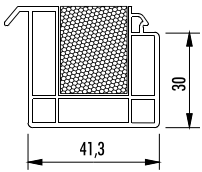

NEU

Deceuninck (Inoutic, Thyssen)

SB 4130 I 76 *