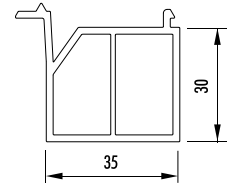

VEKA

SB 3530V

Artikelnummer	Artikelbezeichnung	Länge [m]	Farbe	VE	ME
SB 4030 V 82	Sohlbankprofil 40 x 30 mm mit Dämmkern	6	grau	60	m
SB 4830V	Sohlbankprofil 40 x 30 mm ohne Dämmkern	6	grau	60	m
SB 3530V-L	Sohlbankprofil 35 x 30 mm mit Lippe	6	grau	60	m
SB 3530V	Sohlbankprofil 35 x 30 mm	6	grau	60	m
SB 2530VT-2	Sohlbankprofil 25 x 30 mm	6	grau	60	m
SB 2530VS-2	Sohlbankprofil 25 x 30 mm	6	grau	60	m
SB 2730VT-2	Sohlbankprofil 27 x 30 mm	6	grau	60	m
SB 3835V	Sohlbankprofil 38 x 35 mm	6	grau	60	m
VB 5830	Verbreiterung 58 x 30 mm	6	grau	60	m
SB 2530T-2	Sohlbankprofil 25 x 30 mm	6	grau	60	m

	70 mm Softline	70 mm Swingline	76 mm Softline	82 mm Softline	82 mm Artline
Die Profile passen bei diesen Systemen von Veka.	☐	☐	☐	☐	☐
	☐	☐	☐	☐	☐
	☐	☐	☐	☐	☐
	☐	☐	☐	☐	☐
	☐	☐	☐	☐	☐
	☐	☐	☐	☐	☐
	☐	☐	☐	☐	☐
	☐	☐	☐	☐	☐
	☐	☐	☐	☐	☐