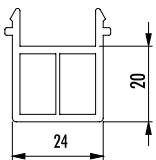

NEU

Salamander

SB 2520TB

Artikelnummer	Artikelbezeichnung	Länge [m]	Farbe	VE	ME
SB 3629B-2	Sohlbankprofil 36 x 29 mm	6	grau	60	m
SB 2625-B	Sohlbankprofil 26 x 25 mm	6	grau	60	m
SB 2630-B	Sohlbankprofil 26 x 30 mm	6	grau	60	m
SB 2420TT	Transportschutz 24 x 20 mm	6	grau	60	m
SB 2520TB	Sohlbankprofil 25 x 20 mm	6	grau	60	m
SB 2330/3	Sohlbankprofil 23 x 30 mm	6	weiß	60	m
SB 2530VS-2	Sohlbankprofil 25 x 30 mm	6	grau	60	m
SB 3030S	Sohlbankprofil 30 x 30 mm	6	grau	60	m

	70 mm Energeto 4000	70 mm Energeto 5000	85 mm Energeto 8000	70 mm Ideal 4000	70 mm Ideal 5000
Die Profile passen bei diesen Systemen von Salamander.	☐				
	☐			☐	
	☐			☐	
	☐				☐
	☐	☐	☐		☐
	☐	☐			☐