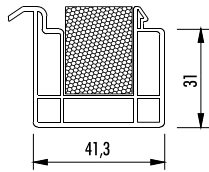

SB 4131 I 84 *