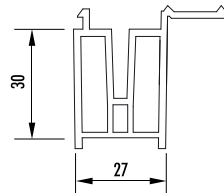

SB 4830V

SB 3530V-L

SB 3530V

SB 2530VT-2

SB 2530VS-2

SB 2730VT-2

SB 3835V

VB 5830

SB 2530T-2

Artikelnummer	Artikelbezeichnung	Länge [m]	Farbe	VE	ME
SB 4030 V 82	Sohlbankprofil 40 x 30 mm mit Dämmkern	6	grau	60	m
SB 4830V	Sohlbankprofil 40 x 30 mm ohne Dämmkern	6	grau	60	m
SB 3530V-L	Sohlbankprofil 35 x 30 mm mit Lippe	6	grau	60	m
SB 3530V	Sohlbankprofil 35 x 30 mm	6	grau	60	m
SB 2530VT-2	Sohlbankprofil 25 x 30 mm	6	grau	60	m
SB 2530VS-2	Sohlbankprofil 25 x 30 mm	6	grau	60	m
SB 2730VT-2	Sohlbankprofil 27 x 30 mm	6	grau	60	m
SB 3835V	Sohlbankprofil 38 x 35 mm	6	grau	60	m
VB 5830	Verbreiterung 58 x 30 mm	6	grau	60	m
SB 2530T-2	Sohlbankprofil 25 x 30 mm	6	grau	60	m