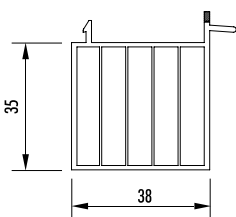

NEU

Deceuninck (Inoutic, Thyssen)

SB 3835V