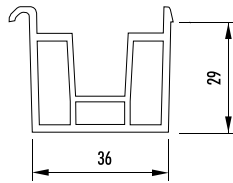

SB 4830V

SB 4130 PF 76 *

SB 3612

SB 3629G-2

SB 3830 R 80

VB 5830

Artikelnummer	Artikelbezeichnung	Länge [m]	Farbe	VE	ME
SB 4130 I 76	Sohlbankprofil 41 x 30 mm mit Dämmkern	6	grau	60	m
SB 4131 I 84	Sohlbankprofil 41 x 31 mm mit Dämmkern	6	grau	60	m
SB 3017I-L/76	Sohlbankprofil 30 x 17 mm mit Lippe	6	grau	60	m
SB 3017I-L/84	Sohlbankprofil 30 x 17 mm mit Lippe	6	grau	60	m
SB 4022T	Sohlbankprofil 40 x 22 mm	6	grau	60	m
SB 1730-TE	Sohlbankprofil 17 x 30 mm	6	grau	60	m
SB 2530T-2	Sohlbankprofil 25 x 30 mm	6	grau	60	m
SB 4030 V 82	Sohlbankprofil 40 x 30 mm mit Dämmkern	6	grau	60	m
SB 2530VT-2	Sohlbankprofil 25 x 30 mm	6	grau	60	m
SB 2730VT-2	Sohlbankprofil 27 x 30 mm	6	grau	60	m
SB 3530V	Sohlbankprofil 35 x 30 mm	6	grau	60	m
SB 3530V-L	Sohlbankprofil 35 x 30 mm mit Lippe	6	grau	60	m
SB 3835V	Sohlbankprofil 38 x 35 mm	6	grau	60	m
SB 4830V	Adapter Sohlbankprofil 48 x 30 mm	6	weiß	36	m
SB 4130 PF 76	Sohlbankprofil 41 x 30 mm mit Lippe und Dämmkern	6	grau	60	m
SB 3612	Sohlbankprofil 36 x 12 mm	6	grau	60	m
SB 3629G-2	Sohlbankprofil 36 x 29 mm	6	grau	60	m
SB 3830 R 80	Sohlbankprofil 38 x 30 mm	6	grau	60	m
VB 5830	Verbreiterung 58 x 30 mm	6	weiß	36	m