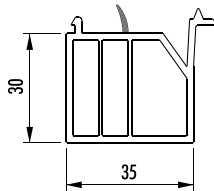

NEU

WERU

SB 3530T-L

Artikelnummer	Artikelbezeichnung	Länge [m]	Farbe	VE	ME
SB 3830R80	Sohlbankprofil 38 x 30 mm mit Dämmkern	6	grau	60	m
SB 3530R-L	Sohlbankprofil 35 x 30 mm mit Lippe	6	grau	60	m
SB 2030R	Sohlbankprofil 20 x 30 mm	6	grau	60	m
SB 2530R-2	Sohlbankprofil 25 x 30 mm	6	grau	60	m
SB 2730VT-2	Sohlbankprofil 27 x 30 mm	6	grau	60	m
SB 3530T-L	Sohlbankprofil 35 x 30 mm mit Lippe	6	grau	60	m
SB 3612	Sohlbankprofil 36 x 12 mm	6	grau	60	m
SP 3840	Sohlbankprofil 38 x 40 mm	6	grau	60	m
FS 9025	Fensterbankschluss	6	weiß	30	m

	70 mm Castello	70 mm Sereino	86 mm Afino ONE	86 mm Afino TEC
Die Profile passen bei diesen Systemen von WERU.	☐	☐	☐	☐
	☐	☐	☐	☐
	☐	☐	☐	☐
	☐	☐	☐	☐
	☐	☐	☐	☐
	☐	☐	☐	☐
	☒	☒	☒	☒

WERU-Fensterbankschluss

● zusätzliche Verschraubung empfehlenswert