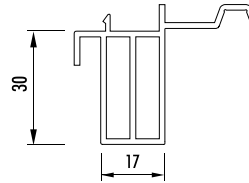

PROFINE

SB 1730-TE

Artikelnummer	Artikelbezeichnung	Länge [m]	Farbe	VE	ME
SB 4130 PF 76	Sohlbankprofil 41 x 30 mm mit Lippe und Dämmkern				
SB 3017 I-L/76	Sohlbankprofil 30 x 17 mm mit Lippe	6	grau	60	m
SB 1730-TE	Sohlbankprofil 17 x 30 mm	6	grau	60	m
SB 4830KÖ	Adapter Sohlbankprofil 48 x 30	6	weiß	36	m
SB 3835K	Sohlbankprofil 38 x 25 mm	6	grau	60	m
SB 2530VT-2	Sohlbankprofil 25 x 30 mm	6	grau	60	m
SB 2730VT-2	Sohlbankprofil 27 x 30 mm	6	grau	60	m
SB 3530V	Sohlbankprofil 35 x 30 mm	6	grau	60	m
SB 3530V-L	Sohlbankprofil 35 x 30 mm mit Lippe	6	grau	60	m
SB 4030 V 82	Sohlbankprofil 40 x 30 mm mit Dämmkern				

	70 mm	76 mm	88 mm
Die Profile passen bei diesen Systemen von PROFINE:	☐	☐	☐
	☐	☒	☒
	☐	☐	☐
	☐	☐	☐
	☐	☐	☐
	☐	☐	☐
	☐	☐	☐
	☐	☐	☐

● zusätzliche Verschraubung empfehlenswert