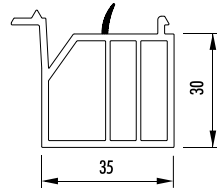

VEKA

SB 3530V-L

Artikelnummer	Artikelbezeichnung	Länge [m]	Farbe	VE	ME
SB 4030 V 82	Sohlbankprofil 40 x 30 mm mit Dämmkern	6	grau	60	m
SB 4830V	Sohlbankprofil 40 x 30 mm ohne Dämmkern	6	grau	60	m
SB 3530V-L	Sohlbankprofil 35 x 30 mm mit Lippe	6	grau	60	m
SB 3530V	Sohlbankprofil 35 x 30 mm	6	grau	60	m
SB 2530VT-2	Sohlbankprofil 25 x 30 mm	6	grau	60	m
SB 2530VS-2	Sohlbankprofil 25 x 30 mm	6	grau	60	m
SB 2730VT-2	Sohlbankprofil 27 x 30 mm	6	grau	60	m
SB 3835V	Sohlbankprofil 38 x 35 mm	6	grau	60	m
VB 5830	Verbreiterung 58 x 30 mm	6	grau	60	m
SB 2530T-2	Sohlbankprofil 25 x 30 mm	6	grau	60	m

	70 mm Softline	70 mm Swingline	76 mm Softline	82 mm Softline	82 mm Artline
Die Profile passen bei diesen Systemen von Veka.	☐	☐	☐	☐	☐
	☐	☐	☐	☐	☐
	☐	☐	☐	☐	☐
	☐	☐	☐	☐	☐
	☐	☐	☐	☐	☐
	☐	☐	☐	☐	☐
	☐	☐	☐	☐	☐
	☐	☐	☐	☐	☐
	☐	☐	☐	☐	☐