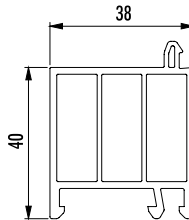

SP 3840

Artikelnummer	Artikelbezeichnung	Länge [m]	Farbe	VE	ME
SB 3830 R 80	Sohlbankprofil 38 x 30 mm mit Dämmkern	6	grau	60	m
SB 3530R-L	Sohlbankprofil 35 x 30 mm mit Lippe	6	grau	60	m
SB 2030R	Sohlbankprofil 20 x 30 mm	6	grau	60	m
SB 2530R-2	Sohlbankprofil 25 x 30 mm	6	grau	60	m
SB 2730VT-2	Sohlbankprofil 27 x 30 mm	6	grau	60	m
SB 3530T-L	Sohlbankprofil 35 x 30 mm mit Lippe	6	grau	60	m
SP 3840	Sohlbankprofil 38 x 40 mm	6	grau	60	m