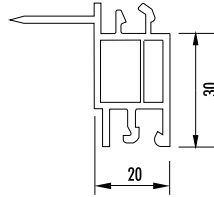

NEU

WERU

SB 2030R

Artikelnummer	Artikelbezeichnung	Länge [m]	Farbe	VE	ME
SB 3830R80	Sohlbankprofil 38 x 30 mm mit Dämmkern	6	grau	60	m
SB 3530R-L	Sohlbankprofil 35 x 30 mm mit Lippe	6	grau	60	m
SB 2030R	Sohlbankprofil 20 x 30 mm	6	grau	60	m
SB 2530R-2	Sohlbankprofil 25 x 30 mm	6	grau	60	m
SB 2730VT-2	Sohlbankprofil 27 x 30 mm	6	grau	60	m
SB 3530T-L	Sohlbankprofil 35 x 30 mm mit Lippe	6	grau	60	m
SB 3612	Sohlbankprofil 36 x 12 mm	6	grau	60	m
SP 3840	Sohlbankprofil 38 x 40 mm	6	grau	60	m
FS 9025	Fensterbankschluss	6	weiß	30	m

	70 mm Castello	70 mm Sereino	86 mm Afino ONE	86 mm Afino TEC
Die Profile passen bei diesen Systemen von WERU.	☐	☐	☐	☐
	☐	☐	☐	☐
	☐	☐	☐	☐
	☐	☐	☐	☐
	☐	☐	☐	☐
	☐	☐	☐	☐
	☒	☒	☒	☒

WERU-Fensterbankschluss

● zusätzliche Verschraubung empfehlenswert