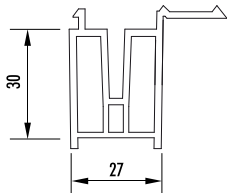

SB 2730VT-2