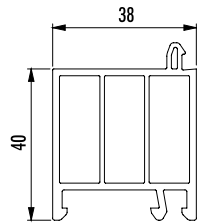

NEU

WERU

SP 3840

Artikelnummer	Artikelbezeichnung	Länge [m]	Farbe	VE	ME
SB 3830R80	Sohlbankprofil 38 x 30 mm mit Dämmkern	6	grau	60	m
SB 3530R-L	Sohlbankprofil 35 x 30 mm mit Lippe	6	grau	60	m
SB 2030R	Sohlbankprofil 20 x 30 mm	6	grau	60	m
SB 2530R-2	Sohlbankprofil 25 x 30 mm	6	grau	60	m
SB 2730VT-2	Sohlbankprofil 27 x 30 mm	6	grau	60	m
SB 3530T-L	Sohlbankprofil 35 x 30 mm mit Lippe	6	grau	60	m
SB 3612	Sohlbankprofil 36 x 12 mm	6	grau	60	m
SP 3840	Sohlbankprofil 38 x 40 mm	6	grau	60	m
FS 9025	Fensterbankschluss	6	weiß	30	m

	70 mm Castello	70 mm Sereino	86 mm Afino ONE	86 mm Afino TEC
Die Profile passen bei diesen Systemen von WERU.	☐	☐	☐	☐
	☐	☐	☐	☐
	☐	☐	☐	☐
	☐	☐	☐	☐
	☐	☐	☐	☐
	☐	☐	☐	☐
	☒	☒	☒	☒

WERU-Fensterbankschluss

● zusätzliche Verschraubung empfehlenswert