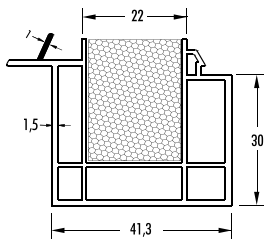

PROFINE

SB 4130 PF 76