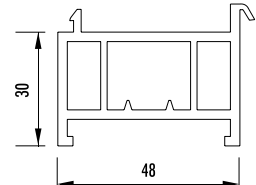

PROFINE

SB 4830KÖ

Artikelnummer	Artikelbezeichnung	Länge [m]	Farbe	VE	ME
SB 4130 PF 76	Sohlbankprofil 41 x 30 mm mit Lippe und Dämmkern				
SB 3017 I-L/76	Sohlbankprofil 30 x 17 mm mit Lippe	6	grau	60	m
SB 1730-TE	Sohlbankprofil 17 x 30 mm	6	grau	60	m
SB 4830KÖ	Adapter Sohlbankprofil 48 x 30	6	weiß	36	m
SB 3835K	Sohlbankprofil 38 x 25 mm	6	grau	60	m
SB 2530VT-2	Sohlbankprofil 25 x 30 mm	6	grau	60	m
SB 2730VT-2	Sohlbankprofil 27 x 30 mm	6	grau	60	m
SB 3530V	Sohlbankprofil 35 x 30 mm	6	grau	60	m
SB 3530V-L	Sohlbankprofil 35 x 30 mm mit Lippe	6	grau	60	m
SB 4030 V 82	Sohlbankprofil 40 x 30 mm mit Dämmkern				

	70 mm	76 mm	88 mm
Die Profile passen bei diesen Systemen von PROFINE:	☐	☐	☐
	☐	☒	☒
	☐	☐	☐
	☐	☐	☐
	☐	☐	☐
	☐	☐	☐
	☐	☐	☐
	☐	☐	☐

● zusätzliche Verschraubung empfehlenswert