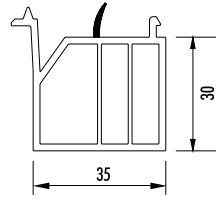

NEU

REHAU

SB 3530R-L

Artikelnummer	Artikelbezeichnung	Länge [m]	Farbe	VE	ME
SB 3830 R 80	Sohlbankprofil 38 x 30 mm mit Dämmkern	6	grau	60	m
SB 3530R-L	Sohlbankprofil 35 x 30 mm mit Lippe	6	grau	60	m
SB 2030R	Sohlbankprofil 20 x 30 mm	6	grau	60	m
SB 2530R-2	Sohlbankprofil 25 x 30 mm	6	grau	60	m
SB 2730VT-2	Sohlbankprofil 27 x 30 mm	6	grau	60	m
SB 3530T-L	Sohlbankprofil 35 x 30 mm mit Lippe	6	grau	60	m
SP 3840	Sohlbankprofil 38 x 40 mm	6	grau	60	m

	70 mm Brilliant Design	70 mm Euro Design	80 mm Synego	86 mm Geneco
Die Profile passen bei diesen Systemen von REHAU.	☐	☐	☐	☐
	☐	☐	☐	☐
	☐	☐	☐	☐
	☐	☐	☐	☐
	☐	☐	☐	☐
	☒	☒	☒	☒

● zusätzliche Verschraubung empfehlenswert