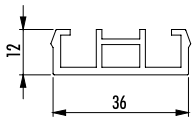

NEU

WERU

SB 3612

Artikelnummer	Artikelbezeichnung	Länge [m]	Farbe	VE	ME
SB 3830R80	Sohlbankprofil 38 x 30 mm mit Dämmkern	6	grau	60	m
SB 3530R-L	Sohlbankprofil 35 x 30 mm mit Lippe	6	grau	60	m
SB 2030R	Sohlbankprofil 20 x 30 mm	6	grau	60	m
SB 2530R-2	Sohlbankprofil 25 x 30 mm	6	grau	60	m
SB 2730VT-2	Sohlbankprofil 27 x 30 mm	6	grau	60	m
SB 3530T-L	Sohlbankprofil 35 x 30 mm mit Lippe	6	grau	60	m
SB 3612	Sohlbankprofil 36 x 12 mm	6	grau	60	m
SP 3840	Sohlbankprofil 38 x 40 mm	6	grau	60	m
FS 9025	Fensterbankschluss	6	weiß	30	m

	70 mm Castello	70 mm Sereino	86 mm Afino ONE	86 mm Afino TEC
Die Profile passen bei diesen Systemen von WERU.	☐	☐	☐	☐
	☐	☐	☐	☐
	☐	☐	☐	☐
	☐	☐	☐	☐
	☐	☐	☐	☐
	☐	☐	☐	☐
	☒	☒	☒	☒

WERU-Fensterbankschluss

● zusätzliche Verschraubung empfehlenswert