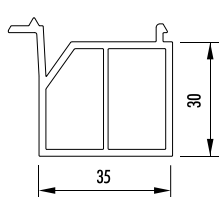

NEU

Deceuninck (Inoutic, Thyssen)

SB 3530V