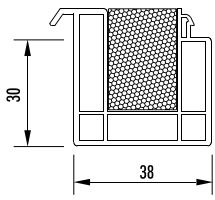

NEU

REHAU

SB 3830 R 80