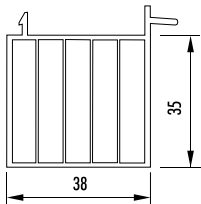

PROFINE

SB 3835K

Artikelnummer	Artikelbezeichnung	Länge [m]	Farbe	VE	ME
SB 4130 PF 76	Sohlbankprofil 41 x 30 mm mit Lippe und Dämmkern				
SB 3017 I-L/76	Sohlbankprofil 30 x 17 mm mit Lippe	6	grau	60	m
SB 1730-TE	Sohlbankprofil 17 x 30 mm	6	grau	60	m
SB 4830KÖ	Adapter Sohlbankprofil 48 x 30	6	weiß	36	m
SB 3835K	Sohlbankprofil 38 x 25 mm	6	grau	60	m
SB 2530VT-2	Sohlbankprofil 25 x 30 mm	6	grau	60	m
SB 2730VT-2	Sohlbankprofil 27 x 30 mm	6	grau	60	m
SB 3530V	Sohlbankprofil 35 x 30 mm	6	grau	60	m
SB 3530V-L	Sohlbankprofil 35 x 30 mm mit Lippe	6	grau	60	m
SB 4030 V 82	Sohlbankprofil 40 x 30 mm mit Dämmkern				

	70 mm	76 mm	88 mm
Die Profile passen bei diesen Systemen von PROFINE:	☐	☐	☐
	☐	☒	☒
	☐	☐	☐
	☐	☐	☐
	☐	☐	☐
	☐	☐	☐
	☐	☐	☐
	☐	☐	☐

● zusätzliche Verschraubung empfehlenswert