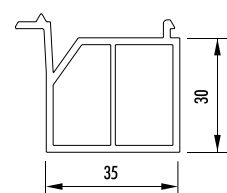

SB 2730VT-2

SB 3530V

SB 3530V-L

SB 4030 V 82

Artikelnummer	Artikelbezeichnung	Länge [m]	Farbe	VE	ME
SB 4130 PF 76	Sohlbankprofil 41 x 30 mm mit Lippe und Dämmkern				
SB 3017 I-L/76	Sohlbankprofil 30 x 17 mm mit Lippe	6	grau	60	m
SB 1730-TE	Sohlbankprofil 17 x 30 mm	6	grau	60	m
SB 4830KÖ	Adapter Sohlbankprofil 48 x 30	6	weiß	36	m
SB 3835K	Sohlbankprofil 38 x 25 mm	6	grau	60	m
SB 2530VT-2	Sohlbankprofil 25 x 30 mm	6	grau	60	m
SB 2730VT-2	Sohlbankprofil 27 x 30 mm	6	grau	60	m
SB 3530V	Sohlbankprofil 35 x 30 mm	6	grau	60	m
SB 3530V-L	Sohlbankprofil 35 x 30 mm mit Lippe	6	grau	60	m
SB 4030 V 82	Sohlbankprofil 40 x 30 mm mit Dämmkern				