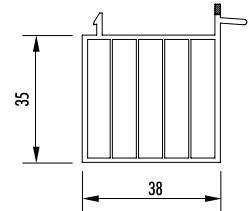

VEKA

SB 3835V

Artikelnummer	Artikelbezeichnung	Länge [m]	Farbe	VE	ME
SB 4030 V 82	Sohlbankprofil 40 x 30 mm mit Dämmkern	6	grau	60	m
SB 4830V	Sohlbankprofil 40 x 30 mm ohne Dämmkern	6	grau	60	m
SB 3530V-L	Sohlbankprofil 35 x 30 mm mit Lippe	6	grau	60	m
SB 3530V	Sohlbankprofil 35 x 30 mm	6	grau	60	m
SB 2530VT-2	Sohlbankprofil 25 x 30 mm	6	grau	60	m
SB 2530VS-2	Sohlbankprofil 25 x 30 mm	6	grau	60	m
SB 2730VT-2	Sohlbankprofil 27 x 30 mm	6	grau	60	m
SB 3835V	Sohlbankprofil 38 x 35 mm	6	grau	60	m
VB 5830	Verbreiterung 58 x 30 mm	6	grau	60	m
SB 2530T-2	Sohlbankprofil 25 x 30 mm	6	grau	60	m

	70 mm Softline	70 mm Swingline	76 mm Softline	82 mm Softline	82 mm Artline
Die Profile passen bei diesen Systemen von Veka.	☐	☐	☐	☐	☐
	☐	☐	☐	☐	☐
	☐	☐	☐	☐	☐
	☐	☐	☐	☐	☐
	☐	☐	☐	☐	☐
	☐	☐	☐	☐	☐
	☐	☐	☐	☐	☐
	☐	☐	☐	☐	☐
	☐	☐	☐	☐	☐