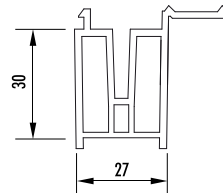

SB 2730VT-2

SB 3530V

SB 3530V-L

SB 4030 V 82

Artikelnummer	Artikelbezeichnung	Länge [m]	Farbe	VE	ME
SB 4130 PF 76	Sohlbankprofil 41 x 30 mm mit Lippe und Dämmkern				
SB 3017 I-L/76	Sohlbankprofil 30 x 17 mm mit Lippe	6	grau	60	m
SB 1730-TE	Sohlbankprofil 17 x 30 mm	6	grau	60	m
SB 4830KÖ	Adapter Sohlbankprofil 48 x 30	6	weiß	36	m
SB 3835K	Sohlbankprofil 38 x 25 mm	6	grau	60	m
SB 2530VT-2	Sohlbankprofil 25 x 30 mm	6	grau	60	m
SB 2730VT-2	Sohlbankprofil 27 x 30 mm	6	grau	60	m
SB 3530V	Sohlbankprofil 35 x 30 mm	6	grau	60	m
SB 3530V-L	Sohlbankprofil 35 x 30 mm mit Lippe	6	grau	60	m
SB 4030 V 82	Sohlbankprofil 40 x 30 mm mit Dämmkern				