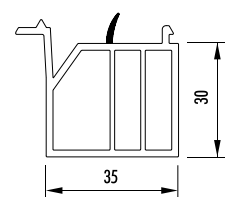

NEU

Deceuninck (Inoutic, Thyssen)

SB 3530V-L