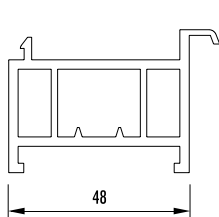

SB 4830V

SB 4130 PF 76 *

SB 3612

SB 3629G-2

SB 3830 R 80

VB 5830

Artikelnummer	Artikelbezeichnung	Länge [m]	Farbe	VE	ME
SB 4130 I 76	Sohlbankprofil 41 x 30 mm mit Dämmkern	6	grau	60	m
SB 4131 I 84	Sohlbankprofil 41 x 31 mm mit Dämmkern	6	grau	60	m
SB 3017I-L/76	Sohlbankprofil 30 x 17 mm mit Lippe	6	grau	60	m
SB 3017I-L/84	Sohlbankprofil 30 x 17 mm mit Lippe	6	grau	60	m
SB 4022T	Sohlbankprofil 40 x 22 mm	6	grau	60	m
SB 1730-TE	Sohlbankprofil 17 x 30 mm	6	grau	60	m
SB 2530T-2	Sohlbankprofil 25 x 30 mm	6	grau	60	m
SB 4030 V 82	Sohlbankprofil 40 x 30 mm mit Dämmkern	6	grau	60	m
SB 2530VT-2	Sohlbankprofil 25 x 30 mm	6	grau	60	m
SB 2730VT-2	Sohlbankprofil 27 x 30 mm	6	grau	60	m
SB 3530V	Sohlbankprofil 35 x 30 mm	6	grau	60	m
SB 3530V-L	Sohlbankprofil 35 x 30 mm mit Lippe	6	grau	60	m
SB 3835V	Sohlbankprofil 38 x 35 mm	6	grau	60	m
SB 4830V	Adapter Sohlbankprofil 48 x 30 mm	6	weiß	36	m
SB 4130 PF 76	Sohlbankprofil 41 x 30 mm mit Lippe und Dämmkern	6	grau	60	m
SB 3612	Sohlbankprofil 36 x 12 mm	6	grau	60	m
SB 3629G-2	Sohlbankprofil 36 x 29 mm	6	grau	60	m
SB 3830 R 80	Sohlbankprofil 38 x 30 mm	6	grau	60	m
VB 5830	Verbreiterung 58 x 30 mm	6	weiß	36	m