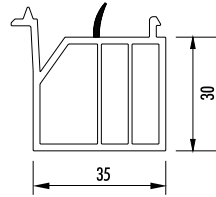

NEU

WERU

SB 3530R-L

Artikelnummer	Artikelbezeichnung	Länge [m]	Farbe	VE	ME
SB 3830R80	Sohlbankprofil 38 x 30 mm mit Dämmkern	6	grau	60	m
SB 3530R-L	Sohlbankprofil 35 x 30 mm mit Lippe	6	grau	60	m
SB 2030R	Sohlbankprofil 20 x 30 mm	6	grau	60	m
SB 2530R-2	Sohlbankprofil 25 x 30 mm	6	grau	60	m
SB 2730VT-2	Sohlbankprofil 27 x 30 mm	6	grau	60	m
SB 3530T-L	Sohlbankprofil 35 x 30 mm mit Lippe	6	grau	60	m
SB 3612	Sohlbankprofil 36 x 12 mm	6	grau	60	m
SP 3840	Sohlbankprofil 38 x 40 mm	6	grau	60	m
FS 9025	Fensterbankschluss	6	weiß	30	m

	70 mm Castello	70 mm Sereino	86 mm Afino ONE	86 mm Afino TEC
Die Profile passen bei diesen Systemen von WERU.	☐	☐	☐	☐
	☐	☐	☐	☐
	☐	☐	☐	☐
	☐	☐	☐	☐
	☐	☐	☐	☐
	☐	☐	☐	☐
	☒	☒	☒	☒

WERU-Fensterbankschluss

● zusätzliche Verschraubung empfehlenswert