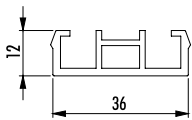

SB 4830V

SB 4130 PF 76 *

SB 3612

SB 3629G-2

SB 3830 R 80

VB 5830

Artikelnummer	Artikelbezeichnung	Länge [m]	Farbe	VE	ME
SB 4130 I 76	Sohlbankprofil 41 x 30 mm mit Dämmkern	6	grau	60	m
SB 4131 I 84	Sohlbankprofil 41 x 31 mm mit Dämmkern	6	grau	60	m
SB 3017I-L/76	Sohlbankprofil 30 x 17 mm mit Lippe	6	grau	60	m
SB 3017I-L/84	Sohlbankprofil 30 x 17 mm mit Lippe	6	grau	60	m
SB 4022T	Sohlbankprofil 40 x 22 mm	6	grau	60	m
SB 1730-TE	Sohlbankprofil 17 x 30 mm	6	grau	60	m
SB 2530T-2	Sohlbankprofil 25 x 30 mm	6	grau	60	m
SB 4030 V 82	Sohlbankprofil 40 x 30 mm mit Dämmkern	6	grau	60	m
SB 2530VT-2	Sohlbankprofil 25 x 30 mm	6	grau	60	m
SB 2730VT-2	Sohlbankprofil 27 x 30 mm	6	grau	60	m
SB 3530V	Sohlbankprofil 35 x 30 mm	6	grau	60	m
SB 3530V-L	Sohlbankprofil 35 x 30 mm mit Lippe	6	grau	60	m
SB 3835V	Sohlbankprofil 38 x 35 mm	6	grau	60	m
SB 4830V	Adapter Sohlbankprofil 48 x 30 mm	6	weiß	36	m
SB 4130 PF 76	Sohlbankprofil 41 x 30 mm mit Lippe und Dämmkern	6	grau	60	m
SB 3612	Sohlbankprofil 36 x 12 mm	6	grau	60	m
SB 3629G-2	Sohlbankprofil 36 x 29 mm	6	grau	60	m
SB 3830 R 80	Sohlbankprofil 38 x 30 mm	6	grau	60	m
VB 5830	Verbreiterung 58 x 30 mm	6	weiß	36	m