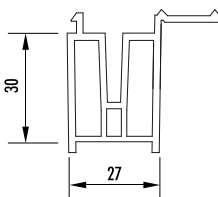

SB 2730VT-2