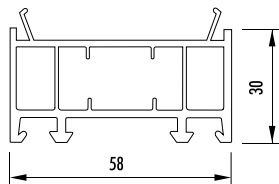

VB 5830

Artikelnummer	Artikelbezeichnung	Länge [m]	Farbe	VE	ME
SB 3629G-2	Sohlbankprofil 36 x 29 mm	6	grau	60	m
VB 5830	Verbreiterung 58 x 30 mm	6	weiß	36	m

	74mm S7000IQ	74 mm S8000IQ	82,5 mm S7000IQ Plus	82,5 mm S9000IQ
Die Profile passen bei diesen Systemen von GEALAN.	☐	☐	☐	☐
	☐	☐	☐	☐