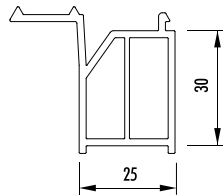

SB 2530T-2

Artikelnummer	Artikelbezeichnung	Länge [m]	Farbe	VE	ME
SB 4030 V 82	Sohlbankprofil 40 x 30 mm mit Dämmkern	6	grau	60	m
SB 4830V	Sohlbankprofil 40 x 30 mm ohne Dämmkern	6	grau	60	m
SB 3530V-L	Sohlbankprofil 35 x 30 mm mit Lippe	6	grau	60	m
SB 3530V	Sohlbankprofil 35 x 30 mm	6	grau	60	m
SB 2530VT-2	Sohlbankprofil 25 x 30 mm	6	grau	60	m
SB 2530VS-2	Sohlbankprofil 25 x 30 mm	6	grau	60	m
SB 2730VT-2	Sohlbankprofil 27 x 30 mm	6	grau	60	m
SB 3835V	Sohlbankprofil 38 x 35 mm	6	grau	60	m
VB 5830	Verbreiterung 58 x 30 mm	6	grau	60	m
SB 2530T-2	Sohlbankprofil 25 x 30 mm	6	grau	60	m