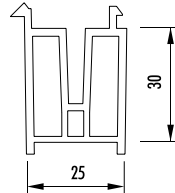

SB 2530VS-2