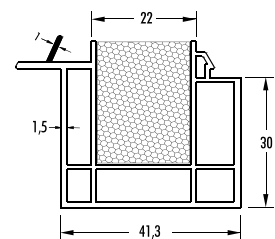

SB 4830V

SB 4130 PF 76 *

SB 3612

SB 3629G-2

SB 3830 R 80

VB 5830

Artikelnummer	Artikelbezeichnung	Länge [m]	Farbe	VE	ME
SB 4130 I 76	Sohlbankprofil 41 x 30 mm mit Dämmkern	6	grau	60	m
SB 4131 I 84	Sohlbankprofil 41 x 31 mm mit Dämmkern	6	grau	60	m
SB 3017I-L/76	Sohlbankprofil 30 x 17 mm mit Lippe	6	grau	60	m
SB 3017I-L/84	Sohlbankprofil 30 x 17 mm mit Lippe	6	grau	60	m
SB 4022T	Sohlbankprofil 40 x 22 mm	6	grau	60	m
SB 1730-TE	Sohlbankprofil 17 x 30 mm	6	grau	60	m
SB 2530T-2	Sohlbankprofil 25 x 30 mm	6	grau	60	m
SB 4030 V 82	Sohlbankprofil 40 x 30 mm mit Dämmkern	6	grau	60	m
SB 2530VT-2	Sohlbankprofil 25 x 30 mm	6	grau	60	m
SB 2730VT-2	Sohlbankprofil 27 x 30 mm	6	grau	60	m
SB 3530V	Sohlbankprofil 35 x 30 mm	6	grau	60	m
SB 3530V-L	Sohlbankprofil 35 x 30 mm mit Lippe	6	grau	60	m
SB 3835V	Sohlbankprofil 38 x 35 mm	6	grau	60	m
SB 4830V	Adapter Sohlbankprofil 48 x 30 mm	6	weiß	36	m
SB 4130 PF 76	Sohlbankprofil 41 x 30 mm mit Lippe und Dämmkern	6	grau	60	m
SB 3612	Sohlbankprofil 36 x 12 mm	6	grau	60	m
SB 3629G-2	Sohlbankprofil 36 x 29 mm	6	grau	60	m
SB 3830 R 80	Sohlbankprofil 38 x 30 mm	6	grau	60	m
VB 5830	Verbreiterung 58 x 30 mm	6	weiß	36	m