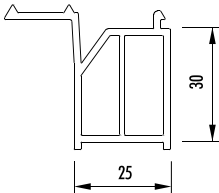

SB 2530VT-2