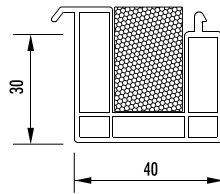

SB 2730VT-2

SB 3530V

SB 3530V-L

SB 4030 V 82

Artikelnummer	Artikelbezeichnung	Länge [m]	Farbe	VE	ME
SB 4130 PF 76	Sohlbankprofil 41 x 30 mm mit Lippe und Dämmkern				
SB 3017 I-L/76	Sohlbankprofil 30 x 17 mm mit Lippe	6	grau	60	m
SB 1730-TE	Sohlbankprofil 17 x 30 mm	6	grau	60	m
SB 4830KÖ	Adapter Sohlbankprofil 48 x 30	6	weiß	36	m
SB 3835K	Sohlbankprofil 38 x 25 mm	6	grau	60	m
SB 2530VT-2	Sohlbankprofil 25 x 30 mm	6	grau	60	m
SB 2730VT-2	Sohlbankprofil 27 x 30 mm	6	grau	60	m
SB 3530V	Sohlbankprofil 35 x 30 mm	6	grau	60	m
SB 3530V-L	Sohlbankprofil 35 x 30 mm mit Lippe	6	grau	60	m
SB 4030 V 82	Sohlbankprofil 40 x 30 mm mit Dämmkern				