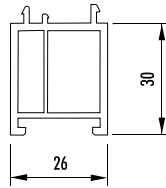

NEU

Salamander

SB 2630-B

Artikelnummer	Artikelbezeichnung	Länge [m]	Farbe	VE	ME
SB 3629B-2	Sohlbankprofil 36 x 29 mm	6	grau	60	m
SB 2625-B	Sohlbankprofil 26 x 25 mm	6	grau	60	m
SB 2630-B	Sohlbankprofil 26 x 30 mm	6	grau	60	m
SB 2420TT	Transportschutz 24 x 20 mm	6	grau	60	m
SB 2520TB	Sohlbankprofil 25 x 20 mm	6	grau	60	m
SB 2330/3	Sohlbankprofil 23 x 30 mm	6	weiß	60	m
SB 2530VS-2	Sohlbankprofil 25 x 30 mm	6	grau	60	m
SB 3030S	Sohlbankprofil 30 x 30 mm	6	grau	60	m

	70 mm Energeto 4000	70 mm Energeto 5000	85 mm Energeto 8000	70 mm Ideal 4000	70 mm Ideal 5000
Die Profile passen bei diesen Systemen von Salamander.	☐				
	☐			☐	
	☐			☐	
	☐				☐
	☐	☐	☐		☐
	☐	☐			☐