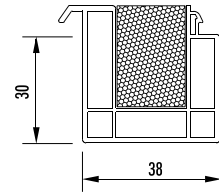

SB 4830V

SB 4130 PF 76 *

SB 3612

SB 3629G-2

SB 3830 R 80

VB 5830

Artikelnummer	Artikelbezeichnung	Länge [m]	Farbe	VE	ME
SB 4130 I 76	Sohlbankprofil 41 x 30 mm mit Dämmkern	6	grau	60	m
SB 4131 I 84	Sohlbankprofil 41 x 31 mm mit Dämmkern	6	grau	60	m
SB 3017I-L/76	Sohlbankprofil 30 x 17 mm mit Lippe	6	grau	60	m
SB 3017I-L/84	Sohlbankprofil 30 x 17 mm mit Lippe	6	grau	60	m
SB 4022T	Sohlbankprofil 40 x 22 mm	6	grau	60	m
SB 1730-TE	Sohlbankprofil 17 x 30 mm	6	grau	60	m
SB 2530T-2	Sohlbankprofil 25 x 30 mm	6	grau	60	m
SB 4030 V 82	Sohlbankprofil 40 x 30 mm mit Dämmkern	6	grau	60	m
SB 2530VT-2	Sohlbankprofil 25 x 30 mm	6	grau	60	m
SB 2730VT-2	Sohlbankprofil 27 x 30 mm	6	grau	60	m
SB 3530V	Sohlbankprofil 35 x 30 mm	6	grau	60	m
SB 3530V-L	Sohlbankprofil 35 x 30 mm mit Lippe	6	grau	60	m
SB 3835V	Sohlbankprofil 38 x 35 mm	6	grau	60	m
SB 4830V	Adapter Sohlbankprofil 48 x 30 mm	6	weiß	36	m
SB 4130 PF 76	Sohlbankprofil 41 x 30 mm mit Lippe und Dämmkern	6	grau	60	m
SB 3612	Sohlbankprofil 36 x 12 mm	6	grau	60	m
SB 3629G-2	Sohlbankprofil 36 x 29 mm	6	grau	60	m
SB 3830 R 80	Sohlbankprofil 38 x 30 mm	6	grau	60	m
VB 5830	Verbreiterung 58 x 30 mm	6	weiß	36	m

	71 mm Arcade	76 mm Prestige	76 mm Elegante	84 mm Eforite
		<input type="radio"/>	<input type="radio"/>	
		<input type="radio"/>		<input type="radio"/>
		<input type="radio"/>	<input type="radio"/>	
		<input type="radio"/>		<input type="radio"/>
		<input type="radio"/>		
	<input type="radio"/>			
	<input type="radio"/>			
	<input type="radio"/>			
	<input type="radio"/>			
	<input type="radio"/>			
	<input type="radio"/>			
	<input type="radio"/>			
	<input type="radio"/>	<input type="radio"/>		
	<input type="radio"/>			<input type="radio"/>
	<input type="radio"/>			
	<input type="radio"/>			<input type="radio"/>