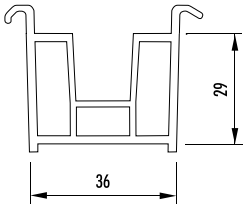

NEU

Salamander

SB 3629B-2