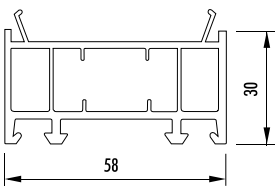

VEKA

VB 5830

Artikelnummer	Artikelbezeichnung	Länge [m]	Farbe	VE	ME
SB 4030 V 82	Sohlbankprofil 40 x 30 mm mit Dämmkern	6	grau	60	m
SB 4830V	Sohlbankprofil 40 x 30 mm ohne Dämmkern	6	grau	60	m
SB 3530V-L	Sohlbankprofil 35 x 30 mm mit Lippe	6	grau	60	m
SB 3530V	Sohlbankprofil 35 x 30 mm	6	grau	60	m
SB 2530VT-2	Sohlbankprofil 25 x 30 mm	6	grau	60	m
SB 2530VS-2	Sohlbankprofil 25 x 30 mm	6	grau	60	m
SB 2730VT-2	Sohlbankprofil 27 x 30 mm	6	grau	60	m
SB 3835V	Sohlbankprofil 38 x 35 mm	6	grau	60	m
VB 5830	Verbreiterung 58 x 30 mm	6	grau	60	m
SB 2530T-2	Sohlbankprofil 25 x 30 mm	6	grau	60	m

	70 mm Softline	70 mm Swingline	76 mm Softline	82 mm Softline	82 mm Artline
Die Profile passen bei diesen Systemen von Veka.	☐	☐	☐	☐	☐
	☐	☐	☐	☐	☐
	☐	☐	☐	☐	☐
	☐	☐	☐	☐	☐
	☐	☐	☐	☐	☐
	☐	☐	☐	☐	☐
	☐	☐	☐	☐	☐
	☐	☐	☐	☐	☐
	☐	☐	☐	☐	☐