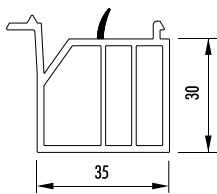

SB 2730VT-2

SB 3530V

SB 3530V-L

SB 4030 V 82

Artikelnummer	Artikelbezeichnung	Länge [m]	Farbe	VE	ME
SB 4130 PF 76	Sohlbankprofil 41 x 30 mm mit Lippe und Dämmkern				
SB 3017 I-L/76	Sohlbankprofil 30 x 17 mm mit Lippe	6	grau	60	m
SB 1730-TE	Sohlbankprofil 17 x 30 mm	6	grau	60	m
SB 4830KÖ	Adapter Sohlbankprofil 48 x 30	6	weiß	36	m
SB 3835K	Sohlbankprofil 38 x 25 mm	6	grau	60	m
SB 2530VT-2	Sohlbankprofil 25 x 30 mm	6	grau	60	m
SB 2730VT-2	Sohlbankprofil 27 x 30 mm	6	grau	60	m
SB 3530V	Sohlbankprofil 35 x 30 mm	6	grau	60	m
SB 3530V-L	Sohlbankprofil 35 x 30 mm mit Lippe	6	grau	60	m
SB 4030 V 82	Sohlbankprofil 40 x 30 mm mit Dämmkern				