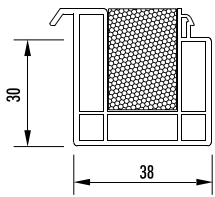

NEU

WERU

SB 3830 R 80