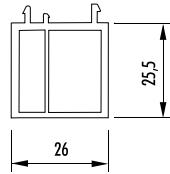

NEU

Salamander

SB 2625-B

Artikelnummer	Artikelbezeichnung	Länge [m]	Farbe	VE	ME
SB 3629B-2	Sohlbankprofil 36 x 29 mm	6	grau	60	m
SB 2625-B	Sohlbankprofil 26 x 25 mm	6	grau	60	m
SB 2630-B	Sohlbankprofil 26 x 30 mm	6	grau	60	m
SB 2420TT	Transportschutz 24 x 20 mm	6	grau	60	m
SB 2520TB	Sohlbankprofil 25 x 20 mm	6	grau	60	m
SB 2330/3	Sohlbankprofil 23 x 30 mm	6	weiß	60	m
SB 2530VS-2	Sohlbankprofil 25 x 30 mm	6	grau	60	m
SB 3030S	Sohlbankprofil 30 x 30 mm	6	grau	60	m

	70 mm Energeto 4000	70 mm Energeto 5000	85 mm Energeto 8000	70 mm Ideal 4000	70 mm Ideal 5000
Die Profile passen bei diesen Systemen von Salamander.	☐				
	☐			☐	
	☐			☐	
	☐				☐
	☐	☐	☐		☐
	☐	☐			☐