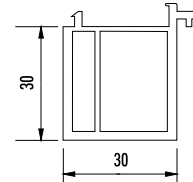

SB 3030S

Artikelnummer	Artikelbezeichnung	Länge [m]	Farbe	VE	ME
SB 3629B-2	Sohlbankprofil 36 x 29 mm	6	grau	60	m
SB 2625-B	Sohlbankprofil 26 x 25 mm	6	grau	60	m
SB 2630-B	Sohlbankprofil 26 x 30 mm	6	grau	60	m
SB 2420TT	Transportschutz 24 x 20 mm	6	grau	60	m
SB 2520TB	Sohlbankprofil 25 x 20 mm	6	grau	60	m
SB 2330/3	Sohlbankprofil 23 x 30 mm	6	weiß	60	m
SB 2530VS-2	Sohlbankprofil 25 x 30 mm	6	grau	60	m
SB 3030S	Sohlbankprofil 30 x 30 mm	6	grau	60	m

	70 mm Energeto 4000	70 mm Energeto 5000	85 mm Energeto 8000	70 mm Ideal 4000	70 mm Ideal 5000
Die Profile passen bei diesen Systemen von Salamander.	☐				
	☐			☐	
	☐			☐	
	☐				☐
	☐	☐	☐		☐
	☐	☐			☐