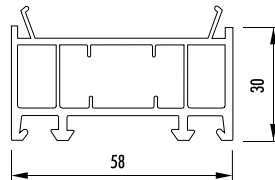

VB 5830

Artikelnummer	Artikelbezeichnung	Länge [m]	Farbe	VE	ME	70 mm Energeto 4000	70 mm Energeto 5000	85 mm Energeto 8000	70 mm Ideal 4000	70 mm Ideal 5000	85 mm Ideal 7000	85 mm Ideal 8000
SB 2530A-2	Sohlbankprofil 25 x 30 mm	6	grau	60	m	☐	☐	☐	☐	☐	☐	☐
SB 3030S	Sohlbankprofil 30 x 30 mm	6	grau	60	m	☐	☐	☐	☐	☐	☐	☐
SB 3235ST	Sohlbankprofil 32 x 35 mm	6	grau	60	m	☐	☐	☐	☐	☐	☐	☐
SB 4830S	Sohlbankprofil 48 x 30 mm	6	grau	60	m	☒	☒	☒	☒	☒	☒	☒
SB 4131 I 84	Sohlbankprofil 41 x 31 mm mit Dämmkern	6	weiß	60	m	☒	☒	☒	☒	☒	☒	☒
SB 3629G-2	Sohlbankprofil 36 x 29 mm	6	weiß	60	m	☐	☐	☐	☐	☐	☐	☐
VB 5830	Verbreiterung 58 x 30 mm	6	weiß	36	m				☐			

Die Profile passen bei diesen Systemen von Aluplast.

- ☒ zusätzliche Verschraubung empfehlenswert
- ☒ nur ohne Dämmung passend