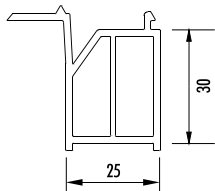

NEU

WERU

SB 2530R-2

Artikelnummer	Artikelbezeichnung	Länge [m]	Farbe	VE	ME
SB 3830R80	Sohlbankprofil 38 x 30 mm mit Dämmkern	6	grau	60	m
SB 3530R-L	Sohlbankprofil 35 x 30 mm mit Lippe	6	grau	60	m
SB 2030R	Sohlbankprofil 20 x 30 mm	6	grau	60	m
SB 2530R-2	Sohlbankprofil 25 x 30 mm	6	grau	60	m
SB 2730VT-2	Sohlbankprofil 27 x 30 mm	6	grau	60	m
SB 3530T-L	Sohlbankprofil 35 x 30 mm mit Lippe	6	grau	60	m
SB 3612	Sohlbankprofil 36 x 12 mm	6	grau	60	m
SP 3840	Sohlbankprofil 38 x 40 mm	6	grau	60	m
FS 9025	Fensterbankschluss	6	weiß	30	m

	70 mm Castello	70 mm Sereino	86 mm Afino ONE	86 mm Afino TEC
Die Profile passen bei diesen Systemen von WERU.	☐	☐	☐	☐
	☐	☐	☐	☐
	☐	☐	☐	☐
	☐	☐	☐	☐
	☐	☐	☐	☐
	☐	☐	☐	☐
	☒	☒	☒	☒

WERU-Fensterbankschluss

● zusätzliche Verschraubung empfehlenswert