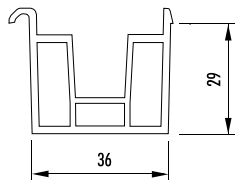

Aluplast

SB 3629G-2

Artikelnummer	Artikelbezeichnung	Länge [m]	Farbe	VE	ME	70 mm Energeto 4000	70 mm Energeto 5000	85 mm Energeto 8000	70 mm Ideal 4000	70 mm Ideal 5000	85 mm Ideal 7000	85 mm Ideal 8000
SB 2530A-2	Sohlbankprofil 25 x 30 mm	6	grau	60	m	☐	☐	☐	☐	☐	☐	☐
SB 3030S	Sohlbankprofil 30 x 30 mm	6	grau	60	m	☐	☐	☐	☐	☐	☐	☐
SB 3235ST	Sohlbankprofil 32 x 35 mm	6	grau	60	m	☐	☐	☐	☐	☐	☐	☐
SB 4830S	Sohlbankprofil 48 x 30 mm	6	grau	60	m	☒	☒	☒	☒	☒	☒	☒
SB 4131 I 84	Sohlbankprofil 41 x 31 mm mit Dämmkern	6	weiß	60	m	☒	☒	☒	☒	☒	☒	☒
SB 3629G-2	Sohlbankprofil 36 x 29 mm	6	weiß	60	m	☐	☐	☐	☐	☐	☐	☐
VB 5830	Verbreiterung 58 x 30 mm	6	weiß	36	m				☐			

Die Profile passen bei diesen Systemen von Aluplast.

- ☒ zusätzliche Verschraubung empfehlenswert
- ☒ nur ohne Dämmung passend