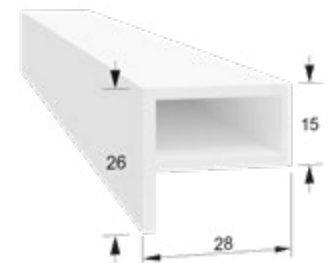

Rohrprofile

EINSATZZWECK

Für fachgerechte Anschlüsse und Verblendungen.

Durch die vielseitige Einsetzbarkeit sehr begehrt. Einfache Montage durch doppelseitigem Schaumklebeband (0,9 mm stark) oder bauseits vorhandenem (Kunststoff-) Kleber/Montageband.

Geeignet für den Innen- und Außenbereich.

Artikelnummer	Artikelbezeichnung	A [mm]	C [mm]	D [mm]	Länge [m]	Farbe	VE	ME
R 2012	Rohrprofil 20 x 12 mm	20	12	2	6	weiß	120	m
R 2515	Rohrprofil 25 x 15 mm	25	15	2	6	weiß	60	m
R 2515-S/15	Rohrprofil 25 x 15 mm mit Schaum sk auf 15er Seite	25	15	2	6	weiß	60	m
R 2515-S/25	Rohrprofil 25 x 15 mm mit Schaum sk auf 25er Seite	25	15	2	6	weiß	60	m
R 2515-S/2	Rohrprofil 25 x 15 mm mit Schaum sk auf 15er und 25er Seite	25	15	2	6	weiß	60	m
R 4025	Rohrprofil 40 x 25 mm	40	25	2	6	weiß	60	m
R 4035	Rohrprofil 40 x 35 mm	40	35	3	6	weiß	30	m
R 6040	Rohrprofil 60 x 40 mm	60	40	3	6	weiß	30	m

Artikelnummer	Artikelbezeichnung	A [mm]	C [mm]	D [mm]	Länge [m]	Farbe	VE	ME
R 2520	Rohrprofil 25 x 20 mm mit abgerundeten Außenecken	25	20	2	6	weiß	60	m
R 3530	Rohrprofil 35 x 30 mm mit abgerundeten Außenecken	35	30	3	6	weiß	60	m
R 3530x1,5	Rohrprofil 35 x 30 mm mit abgerundeten Außenecken	35	30	1,5	6	weiß	60	m
R 4040	Rohrprofil 40 x 40 mm mit abgerundeten Außenecken	40	40	1,4	6	weiß	60	m
R 4545	Rohrprofil 45 x 45 mm mit abgerundeten Außenecken	45	45	2	6	weiß	36	m
SP8787	Pfostenprofil 87 x 87 mm	87	87	2	6	weiß	6	m
ZP120120	Pfostenprofil 120 x 120 mm	120	120	2	6	weiß	6	m

Artikelnummer	Artikelbezeichnung	A [mm]	C [mm]	D [mm]	Länge [m]	Farbe	VE	ME
R 2815	Rohrprofil 28 x 15 mm mit Nase 11 mm	28	15	2	6	weiß	a.A.	m
KA1507	Kammerleiste 15 x 7 mm Schaum sk	15	7	2	6	weiß	240	m

MIT FAHNE