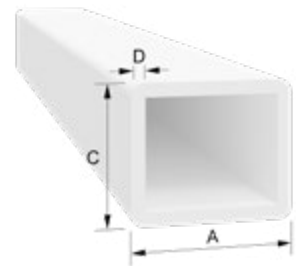

Rohrprofile

EINSATZZWECK

Für fachgerechte Anschlüsse und Verblendungen.

Durch die vielseitige Einsetzbarkeit sehr begehrt. Einfache Montage durch doppelseitigem Schaumklebeband (0,9 mm stark) oder bauseits vorhandenem (Kunststoff-) Kleber/Montageband.

Geeignet für den Innen- und Außenbereich.

Artikelnummer	Artikelbezeichnung	A [mm]	C [mm]	D [mm]	Länge [m]	Farbe	VE	ME
R 2012	Rohrprofil 20 x 12 mm	20	12	2	6	weiß	120	m
R 2515	Rohrprofil 25 x 15 mm	25	15	2	6	weiß	60	m
R 2515-S/15	Rohrprofil 25 x 15 mm mit Schaum sk auf 15er Seite	25	15	2	6	weiß	60	m
R 2515-S/25	Rohrprofil 25 x 15 mm mit Schaum sk auf 25er Seite	25	15	2	6	weiß	60	m
R 2515-S/2	Rohrprofil 25 x 15 mm mit Schaum sk auf 15er und 25er Seite	25	15	2	6	weiß	60	m
R 4025	Rohrprofil 40 x 25 mm	40	25	2	6	weiß	60	m
R 4035	Rohrprofil 40 x 35 mm	40	35	3	6	weiß	30	m
R 6040	Rohrprofil 60 x 40 mm	60	40	3	6	weiß	30	m

SCHARFKANTIG

Artikelnummer	Artikelbezeichnung	A [mm]	C [mm]	D [mm]	Länge [m]	Farbe	VE	ME
R 2520	Rohrprofil 25 x 20 mm mit abgerundeten Außenecken	25	20	2	6	weiß	60	m
R 3530	Rohrprofil 35 x 30 mm mit abgerundeten Außenecken	35	30	3	6	weiß	60	m
R 3530x1,5	Rohrprofil 35 x 30 mm mit abgerundeten Außenecken	35	30	1,5	6	weiß	60	m
R 4040	Rohrprofil 40 x 40 mm mit abgerundeten Außenecken	40	40	1,4	6	weiß	60	m
R 4545	Rohrprofil 45 x 45 mm mit abgerundeten Außenecken	45	45	2	6	weiß	36	m
SP8787	Pfostenprofil 87 x 87 mm	87	87	2	6	weiß	6	m
ZP120120	Pfostenprofil 120 x 120 mm	120	120	2	6	weiß	6	m