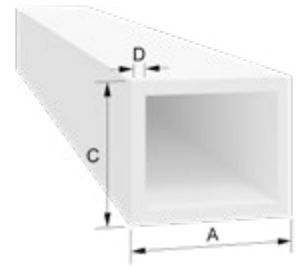

Rohrprofile

EINSATZZWECK

Für fachgerechte Anschlüsse und Verblendungen.

Durch die vielseitige Einsetzbarkeit sehr begehrt. Einfache Montage durch doppelseitigem Schaumklebeband (0,9 mm stark) oder bauseits vorhandenem (Kunststoff-) Kleber/Montageband.

Geeignet für den Innen- und Außenbereich.

Artikelnummer	Artikelbezeichnung	A [mm]	C [mm]	D [mm]	Länge [m]	Farbe	VE	ME
R 2012	Rohrprofil 20 x 12 mm	20	12	2	6	weiß	120	m
R 2515	Rohrprofil 25 x 15 mm	25	15	2	6	weiß	60	m
R 2515-S/15	Rohrprofil 25 x 15 mm mit Schaum sk auf 15er Seite	25	15	2	6	weiß	60	m
R 2515-S/25	Rohrprofil 25 x 15 mm mit Schaum sk auf 25er Seite	25	15	2	6	weiß	60	m
R 2515-S/2	Rohrprofil 25 x 15 mm mit Schaum sk auf 15er und 25er Seite	25	15	2	6	weiß	60	m
R 4025	Rohrprofil 40 x 25 mm	40	25	2	6	weiß	60	m
R 4035	Rohrprofil 40 x 35 mm	40	35	3	6	weiß	30	m
R 6040	Rohrprofil 60 x 40 mm	60	40	3	6	weiß	30	m

SCHARFKANTIG

Artikelnummer	Artikelbezeichnung	A [mm]	C [mm]	D [mm]	Länge [m]	Farbe	VE	ME
R 2520	Rohrprofil 25 x 20 mm mit abgerundeten Außenecken	25	20	2	6	weiß	60	m
R 3530	Rohrprofil 35 x 30 mm mit abgerundeten Außenecken	35	30	3	6	weiß	60	m
R 3530x1,5	Rohrprofil 35 x 30 mm mit abgerundeten Außenecken	35	30	1,5	6	weiß	60	m
R 4040	Rohrprofil 40 x 40 mm mit abgerundeten Außenecken	40	40	1,4	6	weiß	60	m
R 4545	Rohrprofil 45 x 45 mm mit abgerundeten Außenecken	45	45	2	6	weiß	36	m
SP8787	Pfostenprofil 87 x 87 mm	87	87	2	6	weiß	6	m
ZP120120	Pfostenprofil 120 x 120 mm	120	120	2	6	weiß	6	m