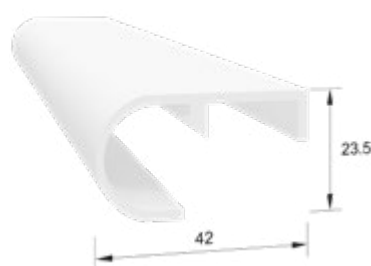

Abrollleisten

passend zu führenden Fenster-/Rollladensystemen

EINSATZZWECK

Sicheres Abrollen des Rollladens mit gleichzeitiger Verkleinerung des Luftspaltes.

Aufnahme von Revisionsdeckeln – insbesondere bei bauseits vorhandenen Rollokästen.

Weitere Fenstersysteme auf Anfrage.

ABR 964