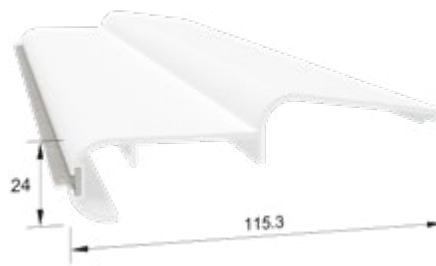

Abrollleisten

passend zu führenden Fenster-/Rollladensystemen

EINSATZZWECK

Sicheres Abrollen des Rollladens mit gleichzeitiger Verkleinerung des Luftspaltes.

Aufnahme von Revisionsdeckeln – insbesondere bei bauseits vorhandenen Rollokästen.

Weitere Fenstersysteme auf Anfrage.

ABR 11524

Artikelnummer	Artikelbezeichnung	A [mm]	B [mm]	C [mm]	D [mm]	Länge [m]	Farbe	VE	ME
ABR 11524	Abroll-Leiste 115 x 24 mm ohne Bürste	115			24	6	weiß	60	m
ABR 11524-BR	Abroll-Leiste 115 x 24 mm ohne Bürste, braun	115			24	6	braun	60	m
ABR 11524-B	Abroll-Leiste 115 x 24 mm mit Bürste	115			24	6	weiß	60	m
ABR 11524-B-BR	Abroll-Leiste 115 x 24 mm mit Bürste, braun	155			24	6	braun	60	m
BÜ 901	Bürstendichtung 5,8 x 4,0 mm grau					6	grau	400	m
BÜ 901-SCHW	Bürstendichtung 5,8 x 4,0 mm schwarz					6	schwarz	400	m
ABR 964	Abroll-Leiste 42 x 23,5 mm	42			23,5	6	weiß	60	m
ABR 931	Abroll-Leiste 28 x 16 mm	28			16	6	weiß	60	m
ABR 933	Abroll-Leiste 28 x 16 mm	28			16	6	weiß	60	m
ABR 3325	Abroll-Leiste 33 x 25 mm	33			25	6	weiß	60	m
ABR 3525	Abroll-Leiste 35 x 25 mm	35			25	6	weiß	60	m
ABR 8625	Abroll-Leiste 86 x 25 mm	86			25	6	weiß	36	m
ABR 10537	Abroll-Leiste 105 x 37 mm	105			37	6	weiß	36	m
ABR 5021	Abroll-Leiste 50 x 44 mm weiß	50			44	6	weiß	60	m
ABR 5021	Abroll-Leiste 50 x 44 mm schwarz	50			44	6	schwarz	60	m