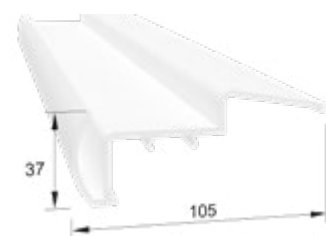

Abrollleisten

passend zu führenden Fenster-/Rollladensystemen

EINSATZZWECK

Sicheres Abrollen des Rollladens mit gleichzeitiger Verkleinerung des Luftspaltes.

Aufnahme von Revisionsdeckeln – insbesondere bei bauseits vorhandenen Rollokästen.

Weitere Fenstersysteme auf Anfrage.

ABR 10537

Artikelnummer	Artikelbezeichnung	A [mm]	B [mm]	C [mm]	D [mm]	Länge [m]	Farbe	VE	ME
ABR 11524	Abroll-Leiste 115 x 24 mm ohne Bürste	115			24	6	weiß	60	m
ABR 11524-BR	Abroll-Leiste 115 x 24 mm ohne Bürste, braun	115			24	6	braun	60	m
ABR 11524-B	Abroll-Leiste 115 x 24 mm mit Bürste	115			24	6	weiß	60	m
ABR 11524-B-BR	Abroll-Leiste 115 x 24 mm mit Bürste, braun	155			24	6	braun	60	m
BÜ 901	Bürstendichtung 5,8 x 4,0 mm grau					6	grau	400	m
BÜ 901-SCHW	Bürstendichtung 5,8 x 4,0 mm schwarz					6	schwarz	400	m
ABR 964	Abroll-Leiste 42 x 23,5 mm	42			23,5	6	weiß	60	m
ABR 931	Abroll-Leiste 28 x 16 mm	28			16	6	weiß	60	m
ABR 933	Abroll-Leiste 28 x 16 mm	28			16	6	weiß	60	m
ABR 3325	Abroll-Leiste 33 x 25 mm	33			25	6	weiß	60	m
ABR 3525	Abroll-Leiste 35 x 25 mm	35			25	6	weiß	60	m
ABR 8625	Abroll-Leiste 86 x 25 mm	86			25	6	weiß	36	m
ABR 10537	Abroll-Leiste 105 x 37 mm	105			37	6	weiß	36	m
ABR 5021	Abroll-Leiste 50 x 44 mm weiß	50			44	6	weiß	60	m
ABR 5021	Abroll-Leiste 50 x 44 mm schwarz	50			44	6	schwarz	60	m