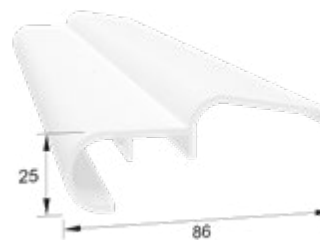

Abrollleisten

passend zu führenden Fenster-/Rollladensystemen

EINSATZZWECK

Sicheres Abrollen des Rollladens mit gleichzeitiger Verkleinerung des Luftspaltes.

Aufnahme von Revisionsdeckeln – insbesondere bei bauseits vorhandenen Rollokästen.

Weitere Fenstersysteme auf Anfrage.

ABR 964

ABR 931

ABR 11524

ABR 3325

ABR 3525

ABR 8625

ABR 10537

ABR 5021

Artikelnummer	Artikelbezeichnung	A [mm]	B [mm]	C [mm]	D [mm]	Länge [m]	Farbe	VE	ME
ABR 11524	Abroll-Leiste 115 x 24 mm ohne Bürste	115			24	6	weiß	60	m
ABR 11524-BR	Abroll-Leiste 115 x 24 mm ohne Bürste, braun	115			24	6	braun	60	m
ABR 11524-B	Abroll-Leiste 115 x 24 mm mit Bürste	115			24	6	weiß	60	m
ABR 11524-B-BR	Abroll-Leiste 115 x 24 mm mit Bürste, braun	155			24	6	braun	60	m
BÜ 901	Bürstendichtung 5,8 x 4,0 mm grau					6	grau	400	m
BÜ 901-SCHW	Bürstendichtung 5,8 x 4,0 mm schwarz					6	schwarz	400	m
ABR 964	Abroll-Leiste 42 x 23,5 mm	42			23,5	6	weiß	60	m
ABR 931	Abroll-Leiste 28 x 16 mm	28			16	6	weiß	60	m
ABR 933	Abroll-Leiste 28 x 16 mm	28			16	6	weiß	60	m
ABR 3325	Abroll-Leiste 33 x 25 mm	33			25	6	weiß	60	m
ABR 3525	Abroll-Leiste 35 x 25 mm	35			25	6	weiß	60	m
ABR 8625	Abroll-Leiste 86 x 25 mm	86			25	6	weiß	36	m
ABR 10537	Abroll-Leiste 105 x 37 mm	105			37	6	weiß	36	m
ABR 5021	Abroll-Leiste 50 x 44 mm weiß	50			44	6	weiß	60	m
ABR 5021	Abroll-Leiste 50 x 44 mm schwarz	50			44	6	schwarz	60	m