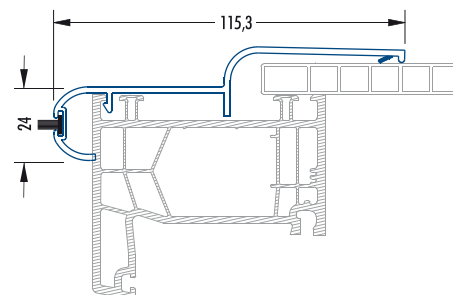

Abrollleisten

passend zu führenden Fenster-/Rollladensystemen

EINSATZZWECK

Sicheres Abrollen des Rollladens mit gleichzeitiger Verkleinerung des Luftspaltes.

Aufnahme von Revisionsdeckeln – insbesondere bei bauseits vorhandenen Rollokästen.

Weitere Fenstersysteme auf Anfrage.

ABR 964